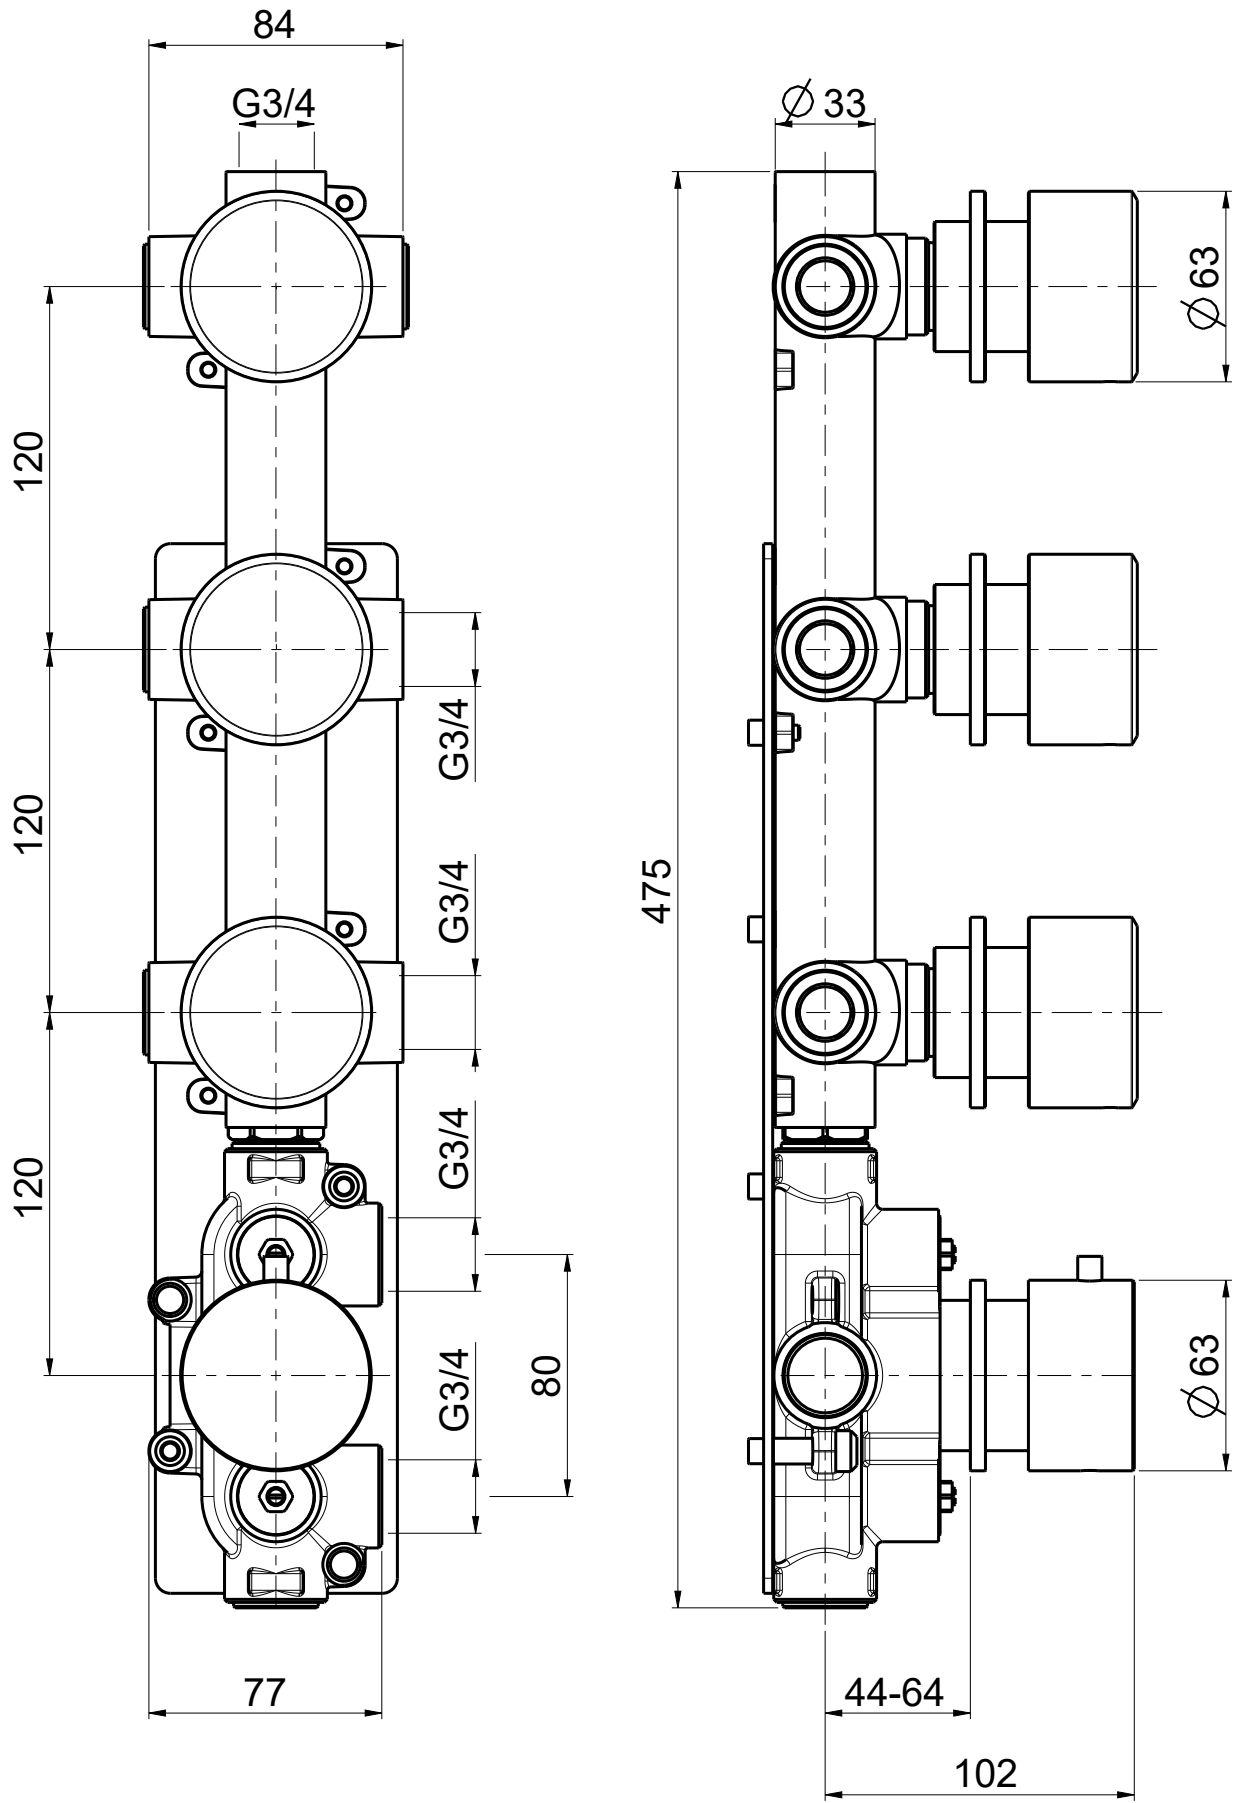

Questo disegno e' di proprieta' di Quadro s.r.l. che, a norma di legge, si riserva tutti i diritti.

Via Bonetto 40 28017 San Maurizio d'Opaglio (No) Italy
 info@quadrodesign.it - quadrodesign.it

Data	Versione	Scala	
26/6/2020	1.1	2:5	
Articolo			
1650-0			