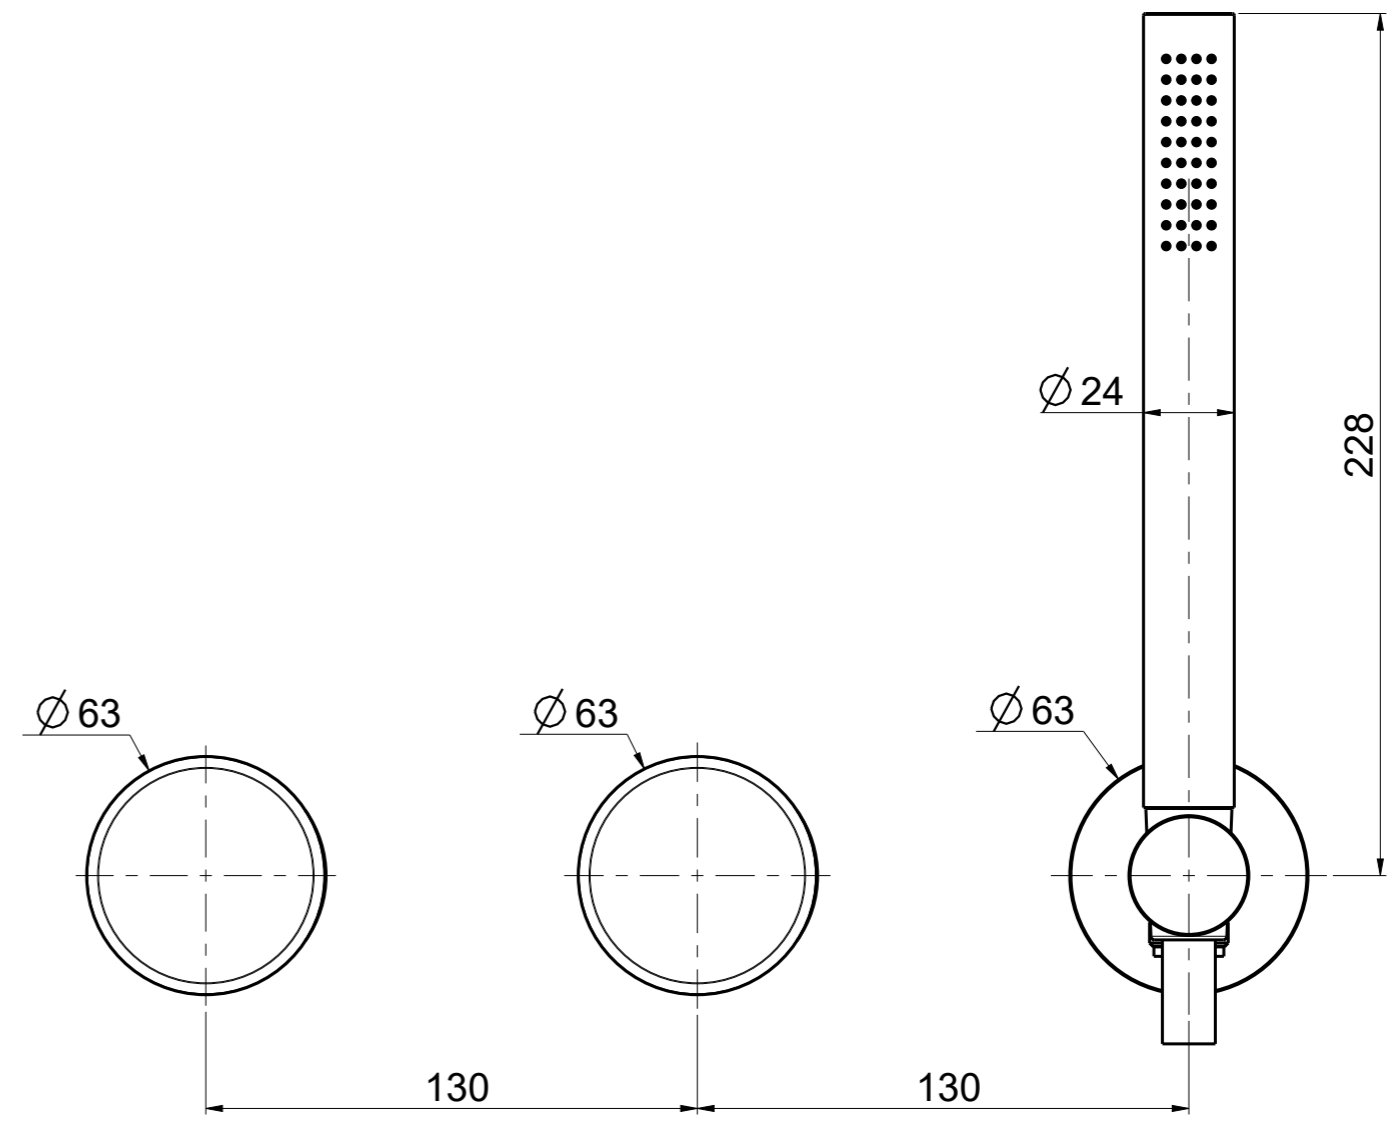

Questo disegno e' di proprieta' Quadro. s.r.l. che, a norma di legge, si riserva tutti i diritti.

Via Bonetto 40 28017 San Maurizio d'Opaglio (No) Italy  
info@quadrodesign.it - quadrodesign.it

Data	Versione	Scala	
25/6/2020	1.1	1:2	
Articolo			
1668			