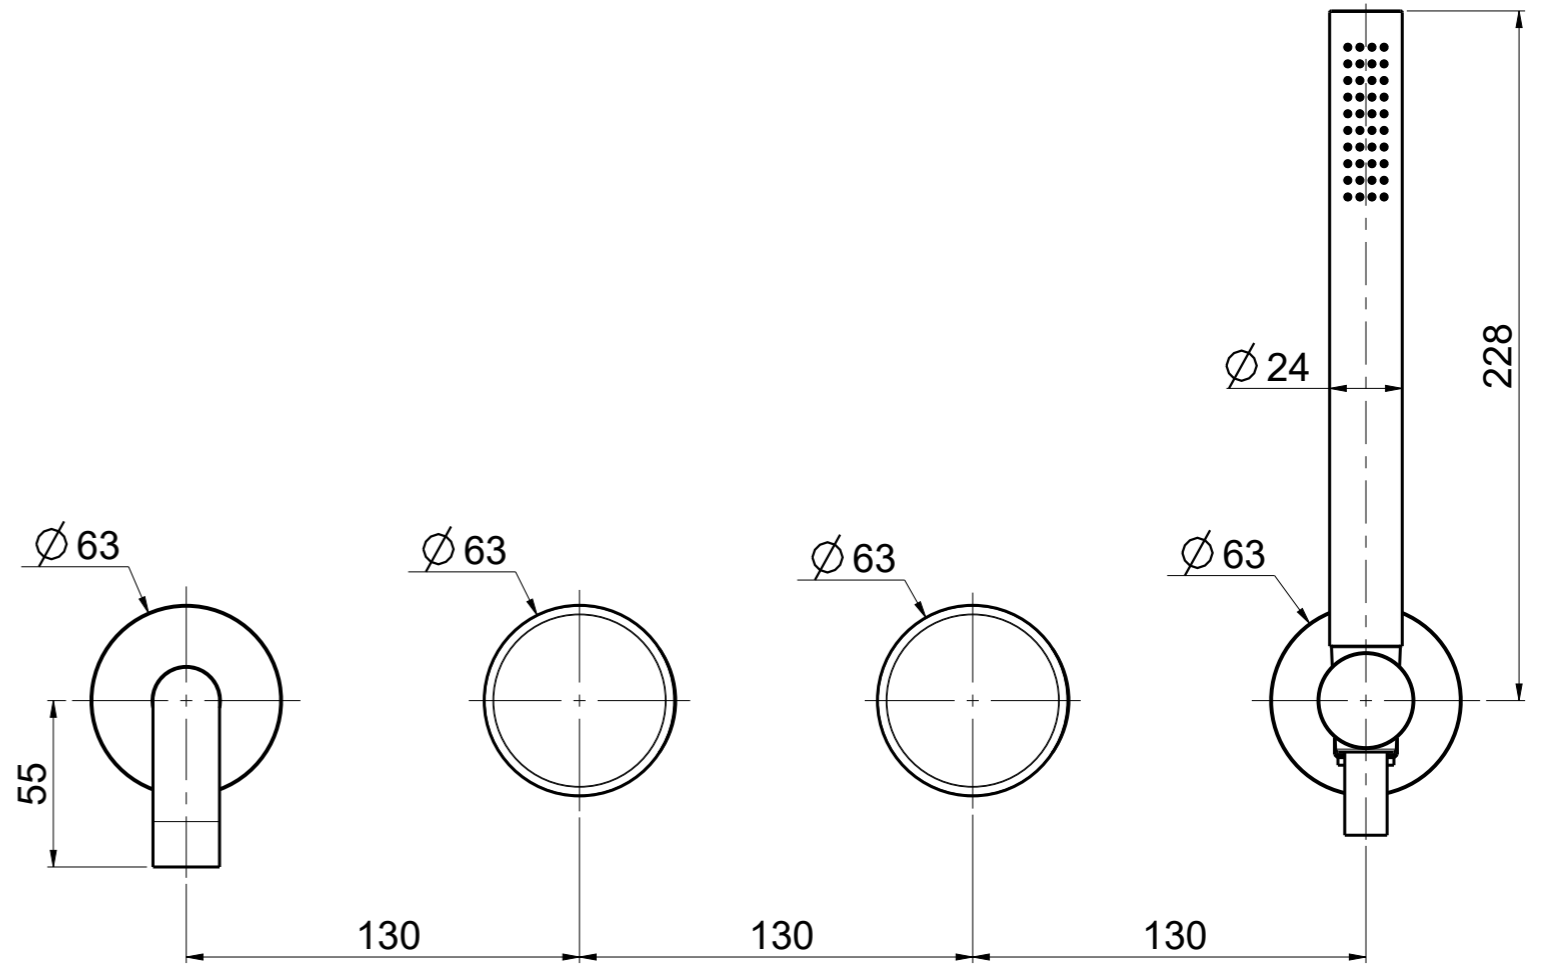

Questo disegno e' di proprieta' Quadro. s.r.l. che, a norma di legge, si riserva tutti i diritti.

 Via Bonetto 40 28017 San Maurizio d'Opaglio (No) Italy info@quadrodesign.it - quadrodesign.it	Data	Versione	Scala	
	25/6/2020	1.1	2:5	
	Articolo 1669			