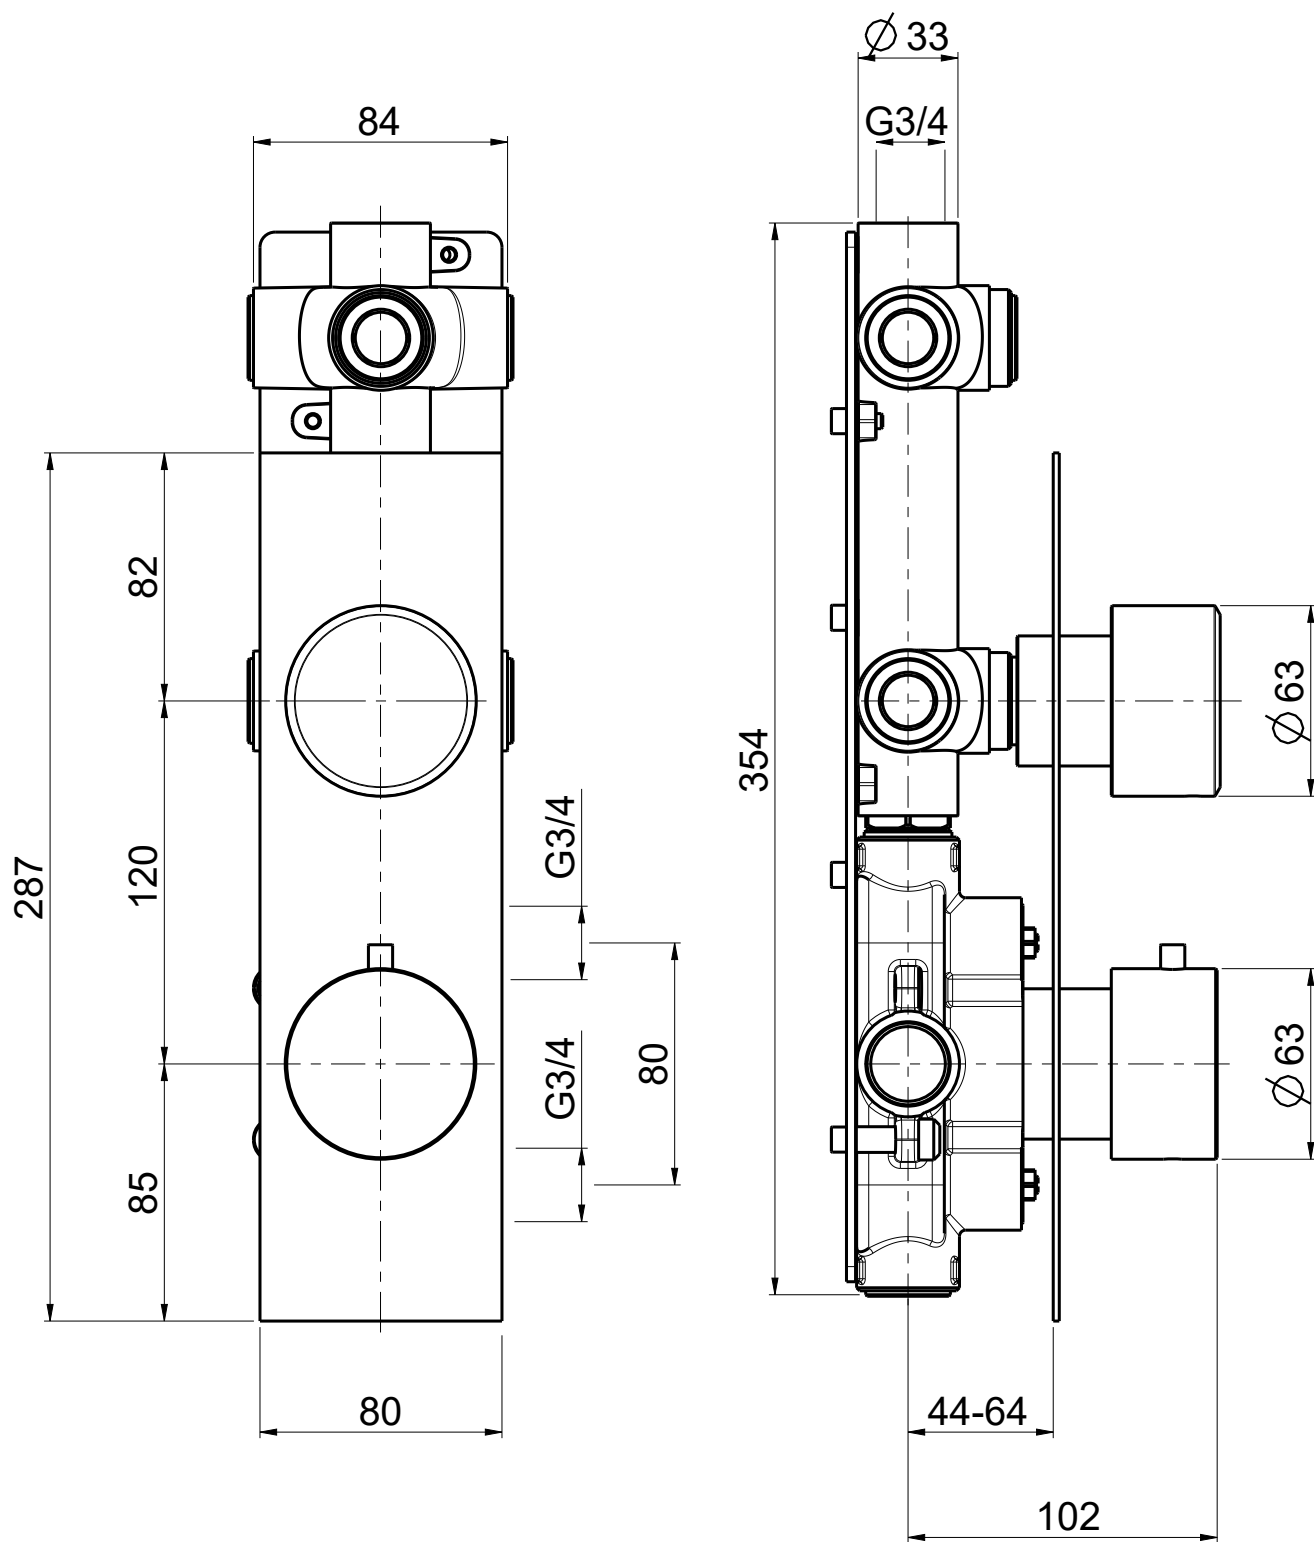

Questo disegno e' di proprieta' di Quadro s.r.l. che, a norma di legge, si riserva tutti i diritti.

Via Bonetto 40 28017 San Maurizio d'Opaglio (No) Italy
 info@quadrodesign.it - quadrodesign.it

Data	Versione	Scala	
26/6/2020	1.1	2:5	
Articolo			
1688-0			