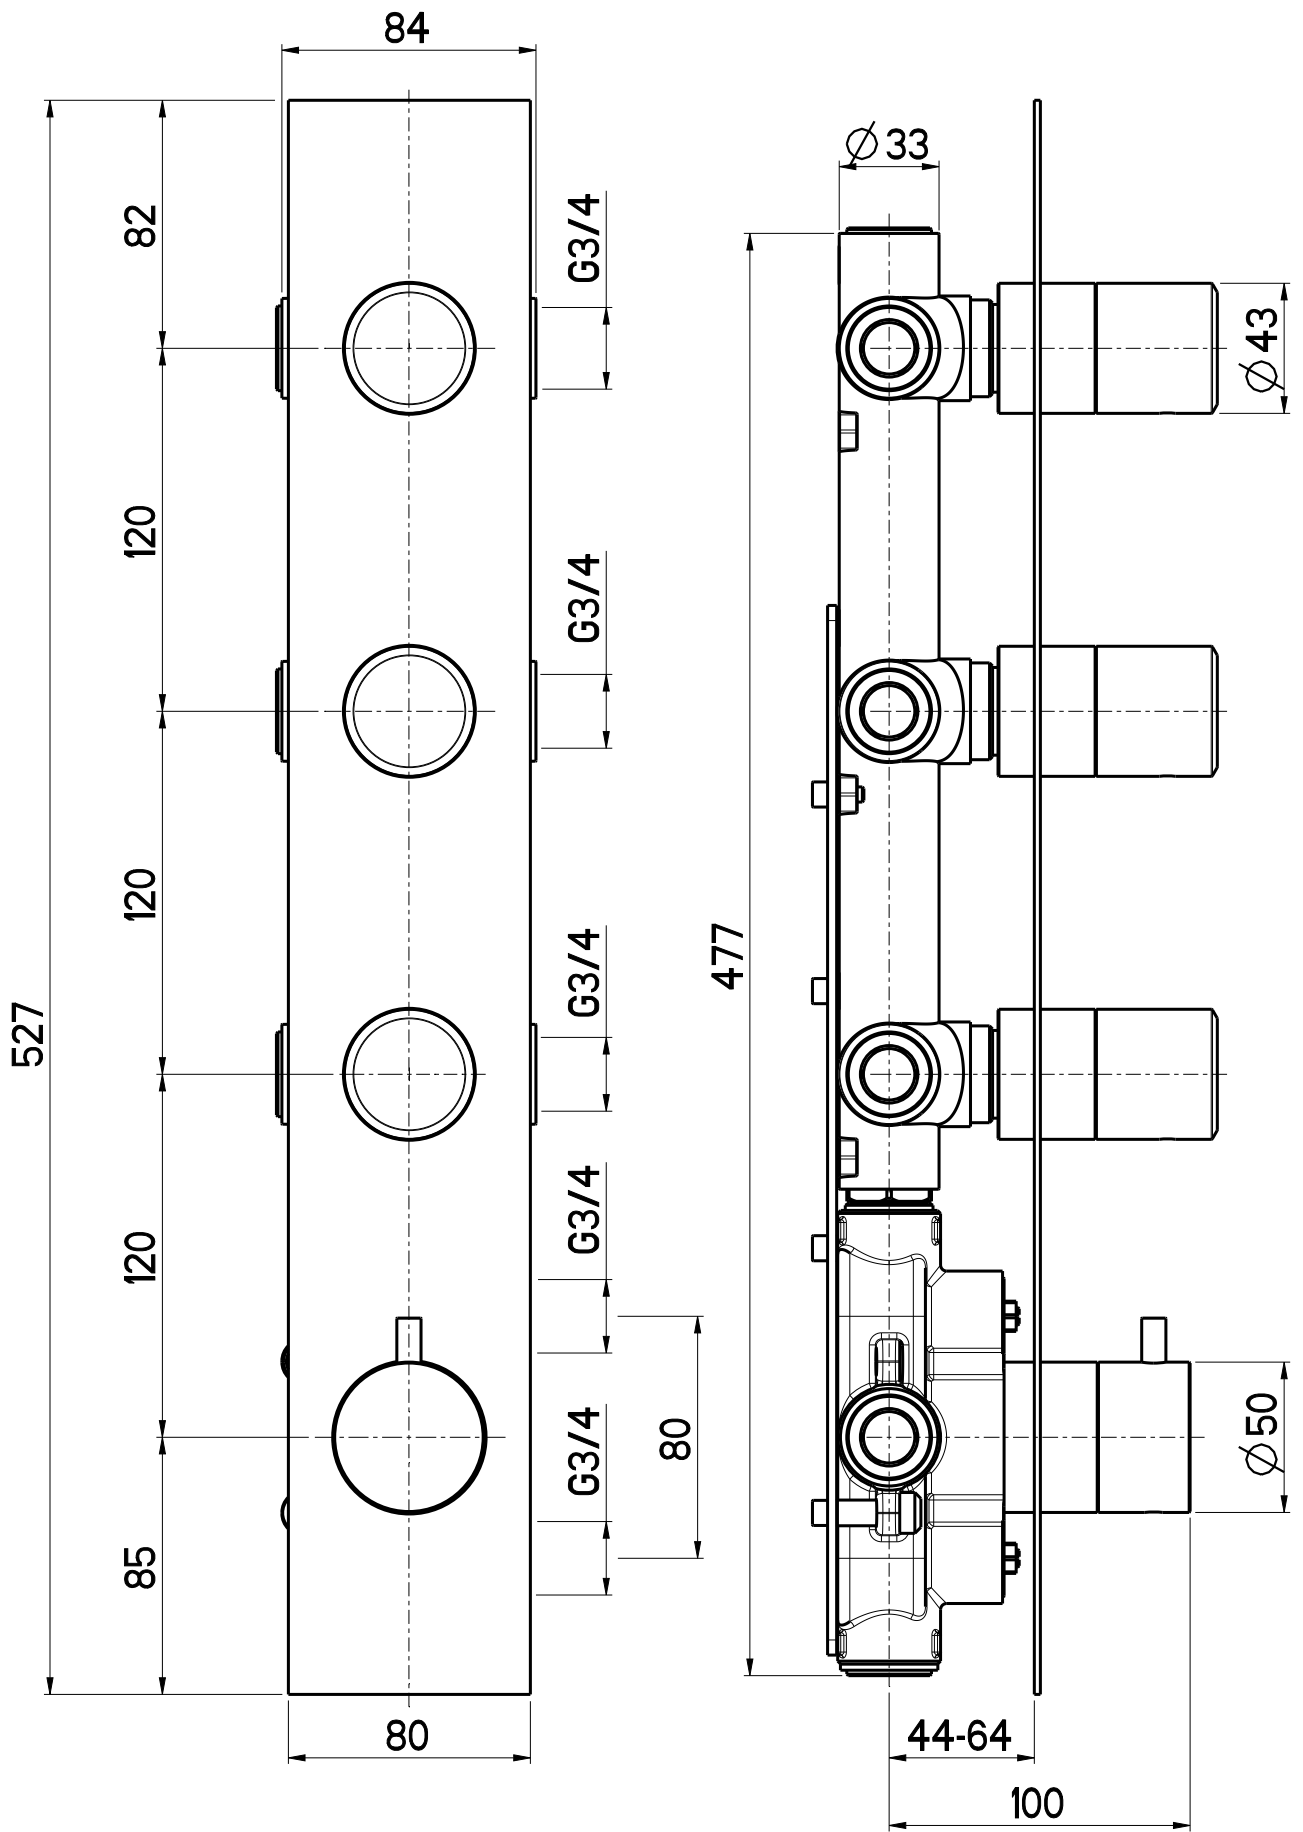

Questo disegno e' di proprieta' di Quadro s.r.l. che, a norma di legge, si riserva tutti i diritti.

Via Bonetto 40 28017 San Maurizio d'Opaglio (No) Italy
 info@quadrodesign.it - quadrodesign.it

Data	Versione	Scala	
25/6/2020	1.2	2:5	
Articolo			
1690			