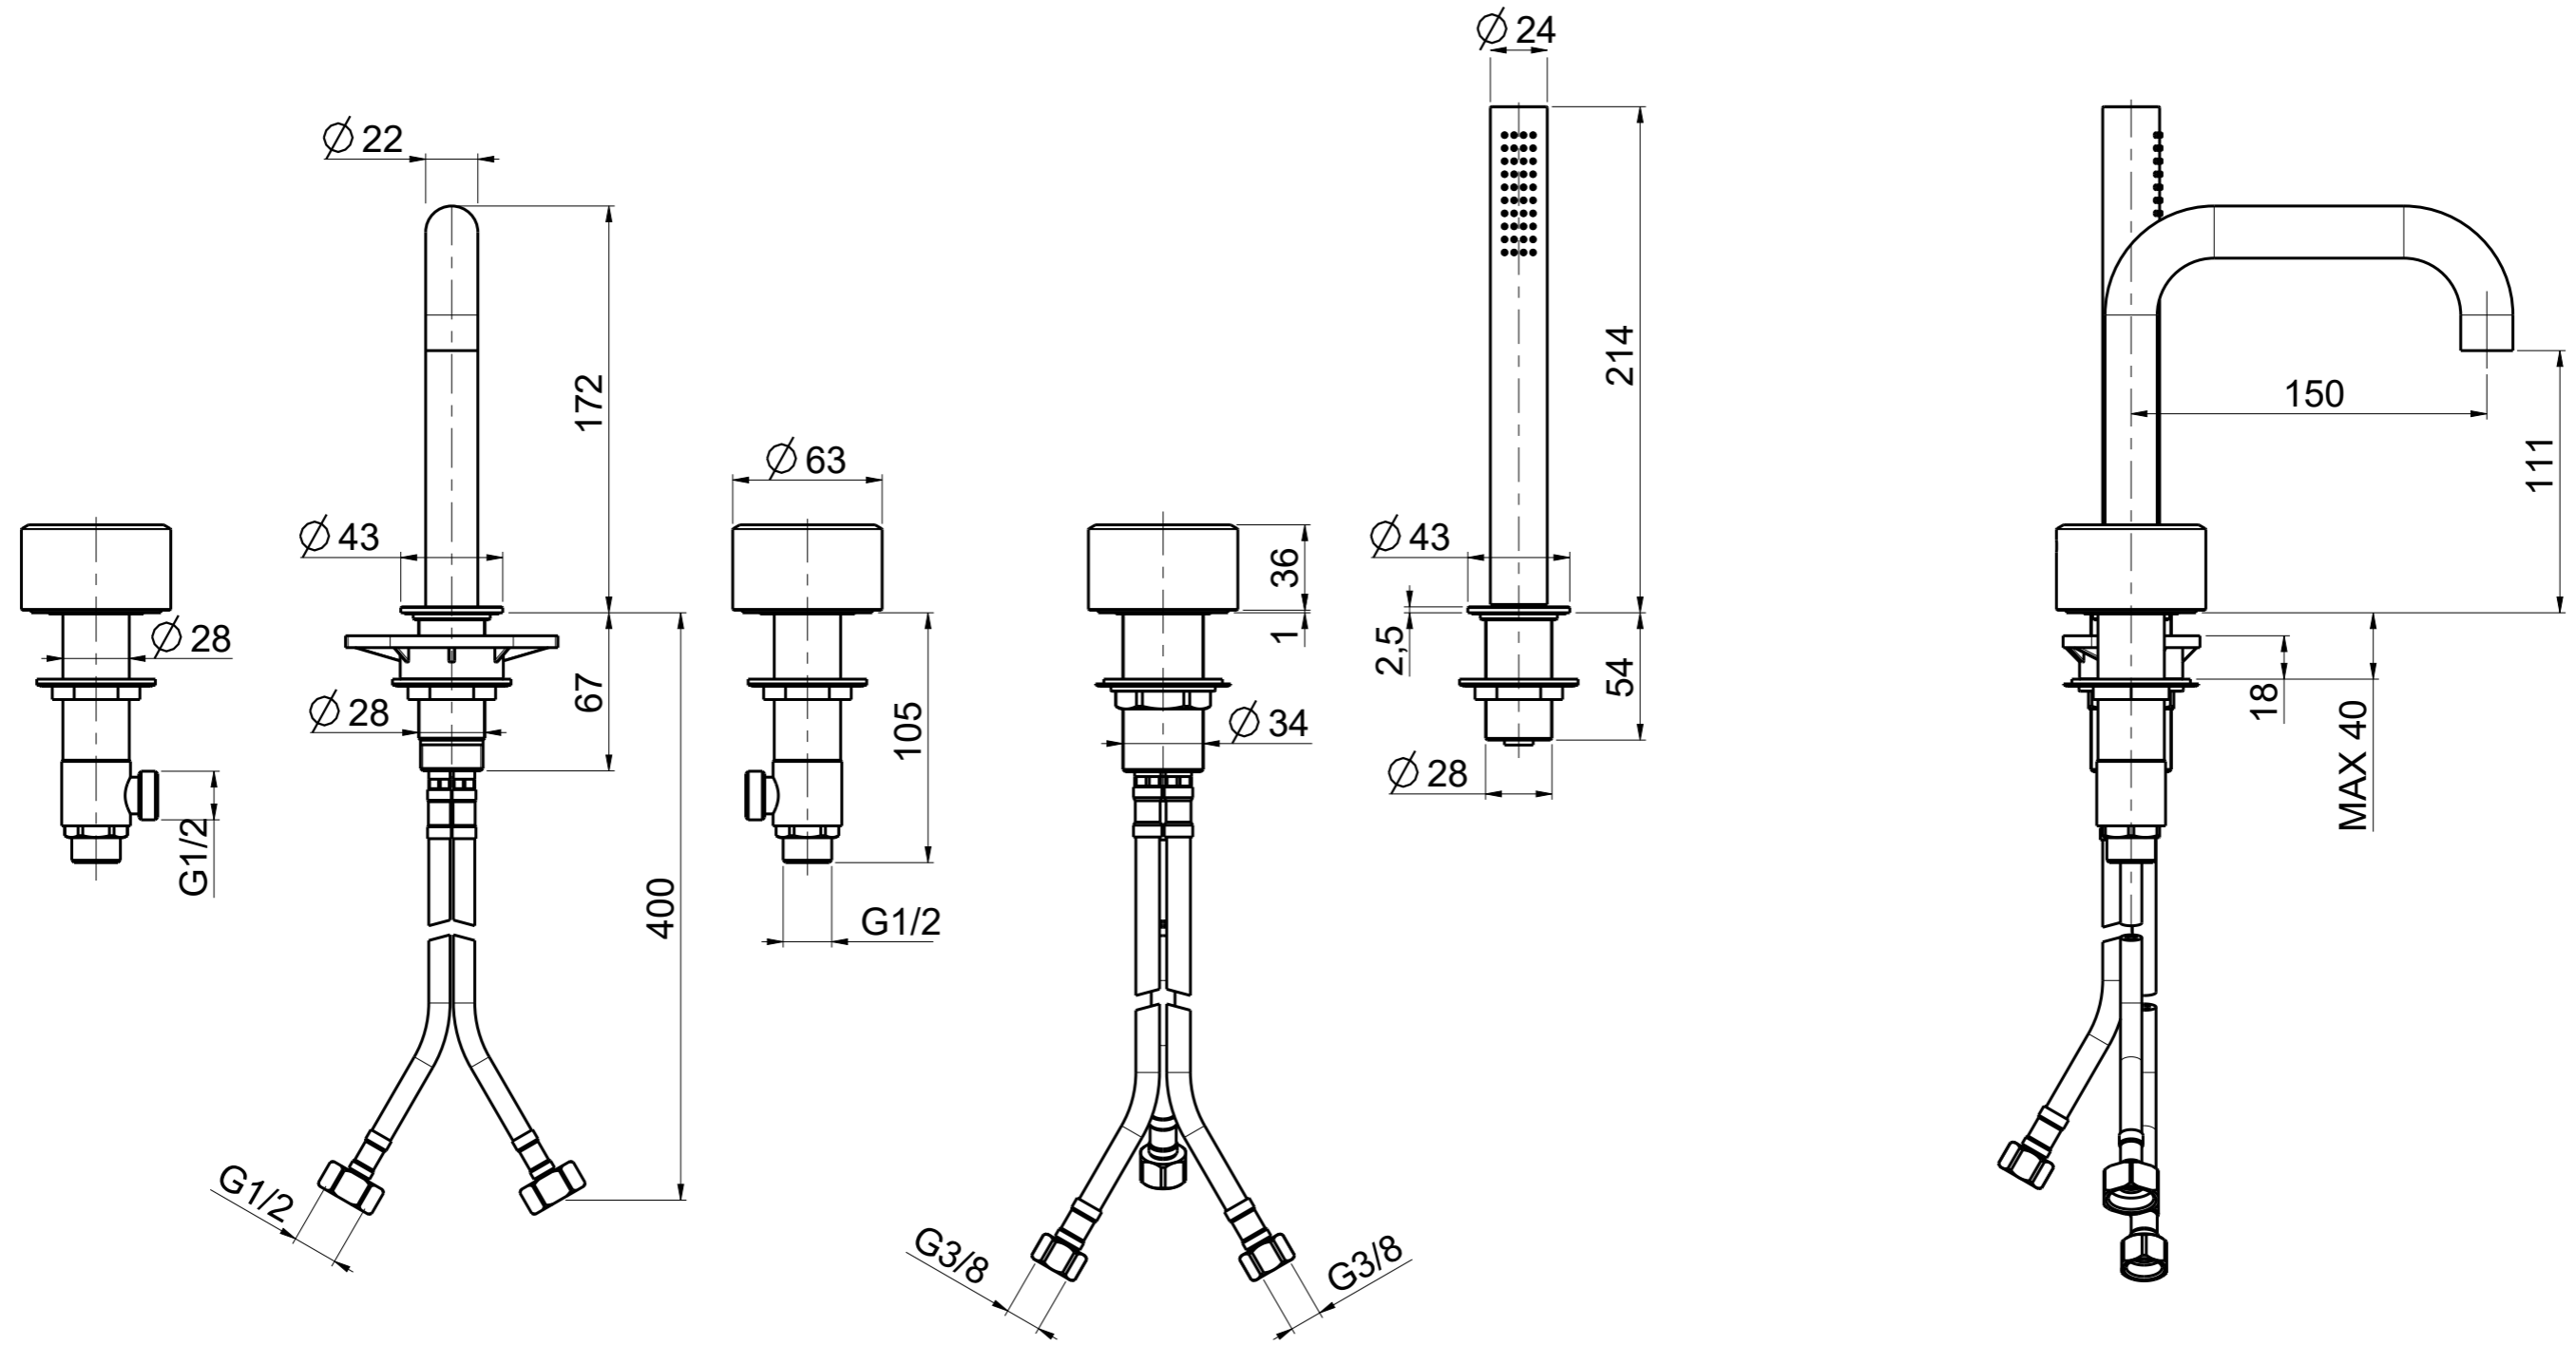

Questo disegno e' di proprieta' Quadro. s.r.l. che, a norma di legge, si riserva tutti i diritti.

Via Bonetto 40 28017 San Maurizio d'Opaglio (No) Italy
 info@quadrodesign.it - quadrodesign.it

Data	Versione	Scala	
25/6/2020	1.1	33:100	
Articolo			
1698			