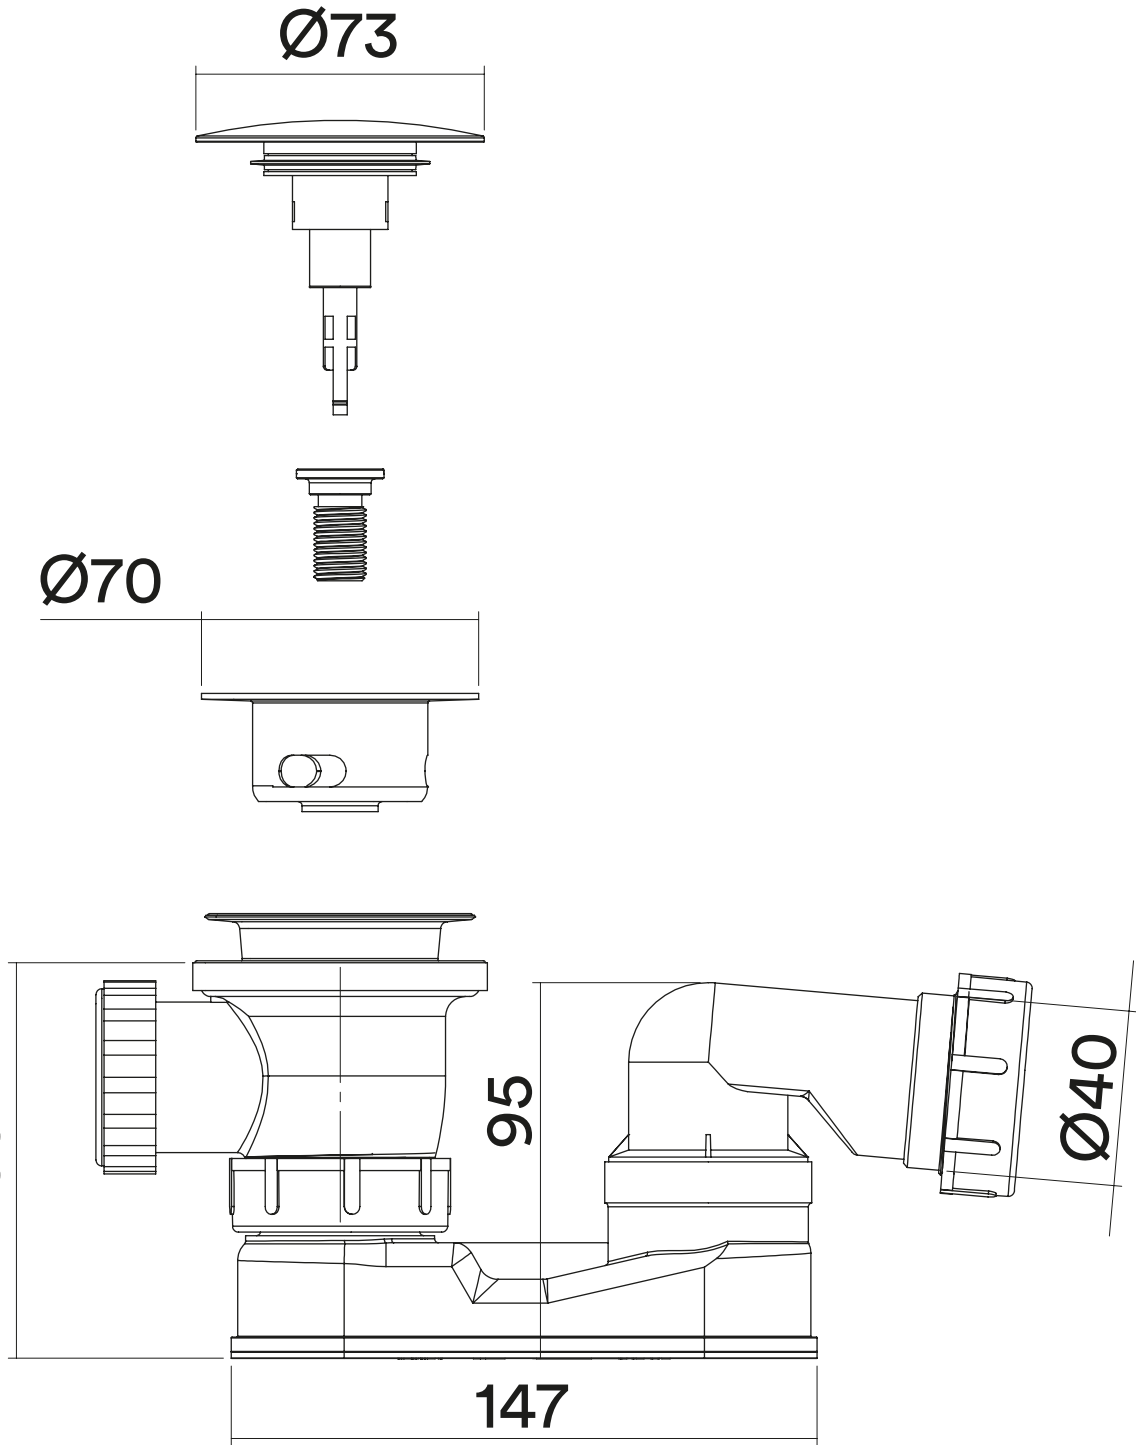

Questo disegno è di proprietà di Quadro s.r.l. che, a norma di legge, si riserva tutti i diritti.

Via Bonetto 40 28017 San Maurizio d'Opaglio (No) Italy  
info@quadrodesign.it - quadrodesign.it

Data	Versione	Scala	
07/05/2026	1		
Articolo <b>CS009</b>			