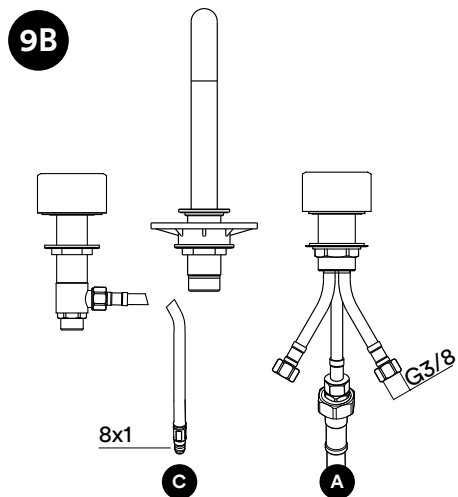

B. montaggio canna non abbattibile
B. non-collapsible spout assembly

OP025

Corpo porta rubinetto d'arresto da piano.
Deck-mounted body with stop-valves.
Kartuschenhalter-Körper für Absperrventilen, Deck-montiert.
Corps sur plan porte-vannes d'arrêt.
Cuerpo de repisa por válvulas.

Istruzioni di montaggio
Assembling instructions
Installationsanleitung
Instructions de montage
Instrucciones de montaje

Non incluso
Not included

A. montaggio canna abbattibile
A. collapsible spout assembly