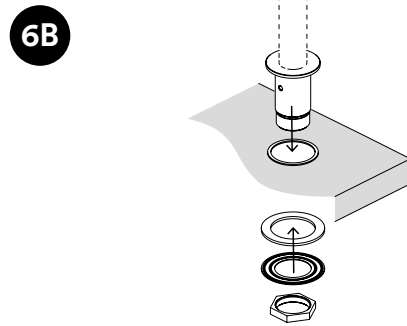

B. montaggio canna non abbattibile
B. non-collapsible spout assembly

OP025

Corpo porta rubinetto d'arresto da piano.
Deck-mounted body with stop-valves.
Kartuschenhalter-Körper für Absperrventilen, Deck-montiert.
Corps sur plan porte-vannes d'arrêt.
Cuerpo de repisa por válvulas.

Istruzioni di montaggio
Assembling instructions
Installationsanleitung
Instructions de montage
Instrucciones de montaje

Non incluso
Not included

A. montaggio canna abbattibile
A. collapsible spout assembly