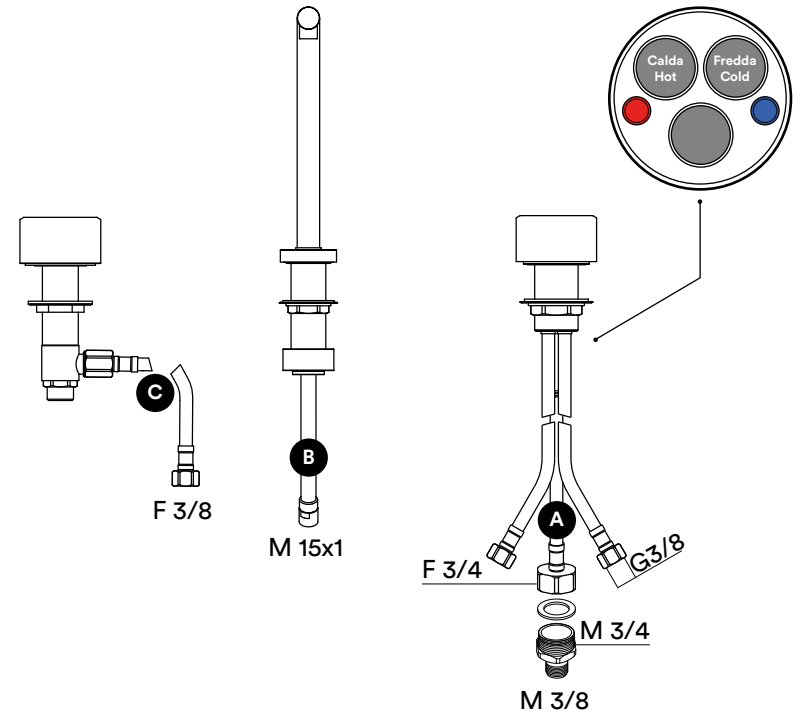

Non incluso
Not included

A. montaggio canna abbattibile
A. collapsible spout assembly

5A

6A

7A