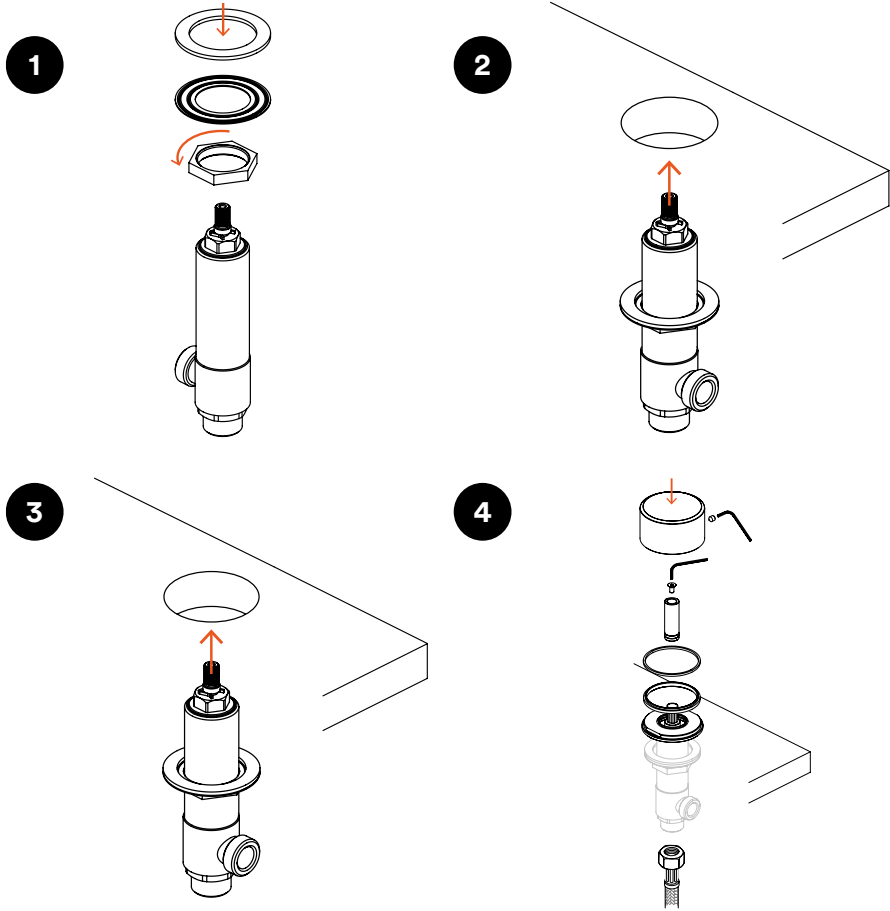

B. montaggio canna non abbattibile
B. non-collapsible spout assembly

OP025

Corpo porta rubinetto d'arresto da piano.
Deck-mounted body with stop-valves.
Kartuschenhalter-Körper für Absperrventilen, Deck-montiert.
Corps sur plan porte-vannes d'arrêt.
Cuerpo de repisa por válvulas.

Istruzioni di montaggio
Assembling instructions
Installationsanleitung
Instructions de montage
Instrucciones de montaje

Non incluso
Not included

A. montaggio canna abbattibile
A. collapsible spout assembly