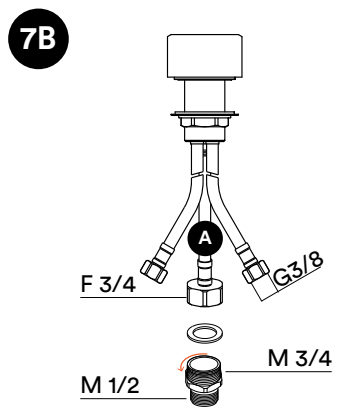

B. montaggio canna non abbattibile
B. non-collapsible spout assembly

OP025

Corpo porta rubinetto d'arresto da piano.
Deck-mounted body with stop-valves.
Kartuschenhalter-Körper für Absperrventilen, Deck-montiert.
Corps sur plan porte-vannes d'arrêt.
Cuerpo de repisa por válvulas.

Istruzioni di montaggio
Assembling instructions
Installationsanleitung
Instructions de montage
Instrucciones de montaje

Non incluso
Not included

A. montaggio canna abbattibile
A. collapsible spout assembly