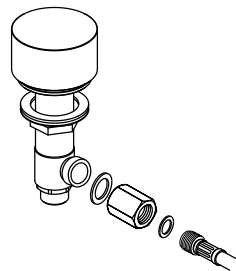

Non incluso
Not included

A. montaggio canna abbattibile
A. collapsible spout assembly

5A

6A

7A