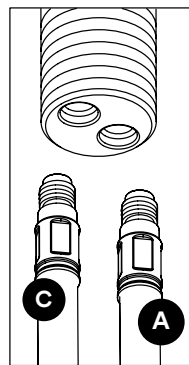

B. montaggio canna non abbattibile
B. non-collapsible spout assembly

OP025

Corpo porta rubinetto d'arresto da piano.
Deck-mounted body with stop-valves.
Kartuschenhalter-Körper für Absperrventilen, Deck-montiert.
Corps sur plan porte-vannes d'arrêt.
Cuerpo de repisa por válvulas.

Istruzioni di montaggio
Assembling instructions
Installationsanleitung
Instructions de montage
Instrucciones de montaje

Non incluso
Not included

A. montaggio canna abbattibile
A. collapsible spout assembly