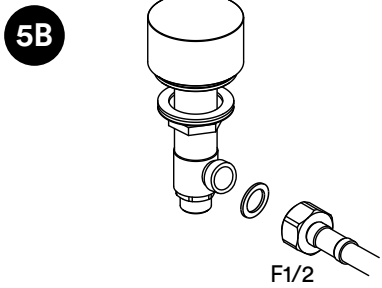

B. montaggio canna non abbattibile
B. non-collapsible spout assembly

OP025

Corpo porta rubinetto d'arresto da piano.
Deck-mounted body with stop-valves.
Kartuschenhalter-Körper für Absperrventilen, Deck-montiert.
Corps sur plan porte-vannes d'arrêt.
Cuerpo de repisa por válvulas.

Istruzioni di montaggio
Assembling instructions
Installationsanleitung
Instructions de montage
Instrucciones de montaje

Non incluso
Not included

A. montaggio canna abbattibile
A. collapsible spout assembly