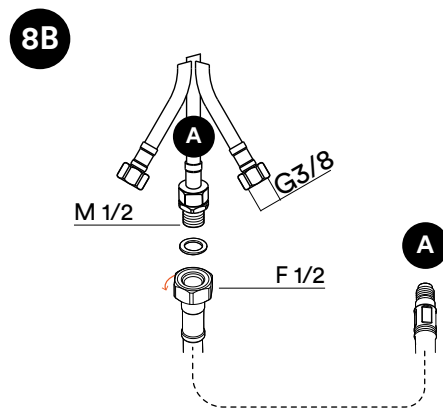

B. montaggio canna non abbattibile
B. non-collapsible spout assembly

OP025

Corpo porta rubinetto d'arresto da piano.
Deck-mounted body with stop-valves.
Kartuschenhalter-Körper für Absperrventilen, Deck-montiert.
Corps sur plan porte-vannes d'arrêt.
Cuerpo de repisa por válvulas.

Istruzioni di montaggio
Assembling instructions
Installationsanleitung
Instructions de montage
Instrucciones de montaje

Non incluso
Not included

A. montaggio canna abbattibile
A. collapsible spout assembly