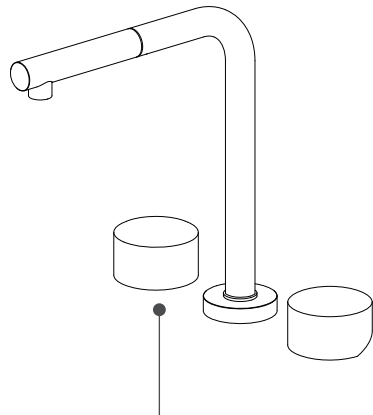

Nella versione depurazione consultare OP025.1.
In the purification version consult OP025.1.
In der Reinigungsversion konsultieren OP025.1.
En la versión purificación consultar OP025.1.
Dans la version purification consulter OP025.1.

Nella versione depurazione consultare OP025.
In the purification version consult OP025.
In der Reinigungsversion konsultieren OP025.
En la versión purificación consultar OP025.
Dans la version purification consulter OP025.

AISI316L

Istruzione di montaggio.
Installation manual.
Installationsanleitung.
Instructions d'installation.
Instrucciones de instalación.

Miscelatore 2 fori con bocca di erogazione girevole e doccetta estraibile
Two-hole mixer with swivelling spout and pull-out hand shower
Zweilocharmatur Mischer mit drehbarem Auslauf, ausziehbare Handbrause
Mezclador con 2 orificios, caño giratorio con teleducha extraíble
Mitigeur 2 trous avec bec pivotant et douchette extractible