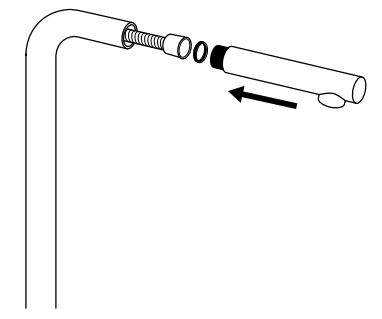

OP043

AISI316L

Istruzione di montaggio.
Installation manual.
Installationsanleitung.
Instructions d'installation.
Instrucciones de instalación.

Miscelatore 2 fori con bocca di erogazione abbattibile girevole e doccetta estraibile
Two-hole mixer with up and down swivelling spout and pull-out hand shower
Zweilocharmatur Mischer mit drehbarem Auf und Ab Auslauf, ausziehbare Handbrause
Mezclador con 2 orificios, caño giratorio y abatible con teleducha extraíble
Mitigeur 2 trous avec bec pivotant rabattable et douchette extractible

1

2

7

8

3

4

9

10