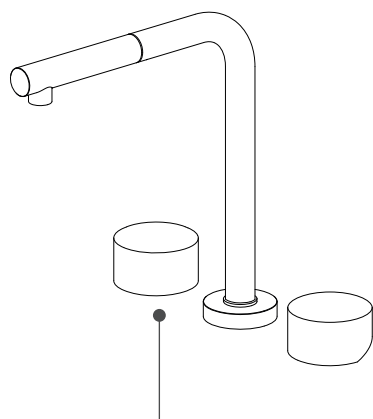

Nella versione depurazione consultare OP025.1.
In the purification version consult OP025.1.
In der Reinigungsversion konsultieren OP025.1.
En la versión purificación consultar OP025.1.
Dans la version purification consulter OP025.1.

Nella versione depurazione consultare OP025.
In the purification version consult OP025.
In der Reinigungsversion konsultieren OP025.
En la versión purificación consultar OP025.
Dans la version purification consulter OP025.

OP043

AISI316L

Istruzione di montaggio.
Installation manual.
Installationsanleitung.
Instructions d'installation.
Instrucciones de instalación.

Miscelatore 2 fori con bocca di erogazione abbattibile girevole e doccetta estraibile
Two-hole mixer with up and down swivelling spout and pull-out hand shower
Zweilocharmatur Mischer mit drehbarem Auf und Ab Auslauf, ausziehbare Handbrause
Mezclador con 2 orificios, caño giratorio y abatible con teleducha extraíble
Mitigeur 2 trous avec bec pivotant rabattable et douchette extractible