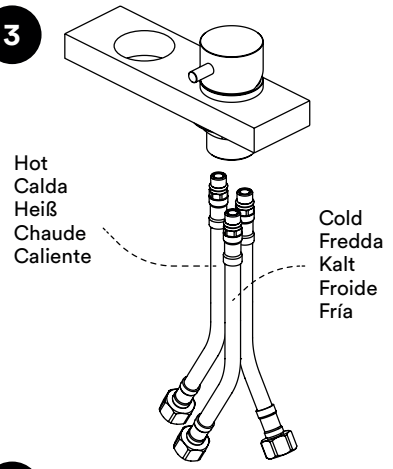

OP043

AISI316L

Istruzione di montaggio.
Installation manual.
Installationsanleitung.
Instructions d'installation.
Instrucciones de instalación.

Miscelatore 2 fori con bocca di erogazione abbattibile girevole e doccetta estraibile
Two-hole mixer with up and down swivelling spout and pull-out hand shower
Zweilocharmatur Mischer mit drehbarem Auf und Ab Auslauf, ausziehbare Handbrause
Mezclador con 2 orificios, caño giratorio y abatible con teleducha extraíble
Mitigeur 2 trous avec bec pivotant rabattable et douchette extractible

1

2

7

8

3

4

9

10