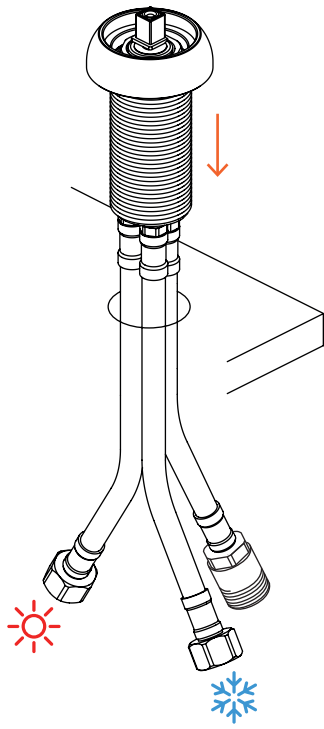

—

Corpo porta cartuccia tradizionale da piano per acqua depurata.  
Deck-mounted body with traditional cartridge for purified water.  
Kartuschenhalter-Körper für traditionelle Kartusche  
Deck-montiert für gereinigtes Wasser.

—

Istruzioni di montaggio  
Assembling instructions  
Installationsanleitung  
Instructions de montage  
Instrucciones de montaje

2.

1.

3.

4.

5.

6.