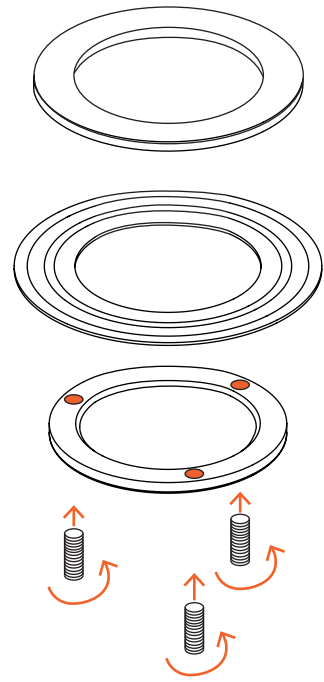

—

Corpo porta cartuccia tradizionale da piano per acqua depurata.  
Deck-mounted body with traditional cartridge for purified water.  
Kartuschenhalter-Körper für traditionelle Kartusche  
Deck-montiert für gereinigtes Wasser.

—

Istruzioni di montaggio  
Assembling instructions  
Installationsanleitung  
Instructions de montage  
Instrucciones de montaje

2.

1.

3.

4.

5.

6.