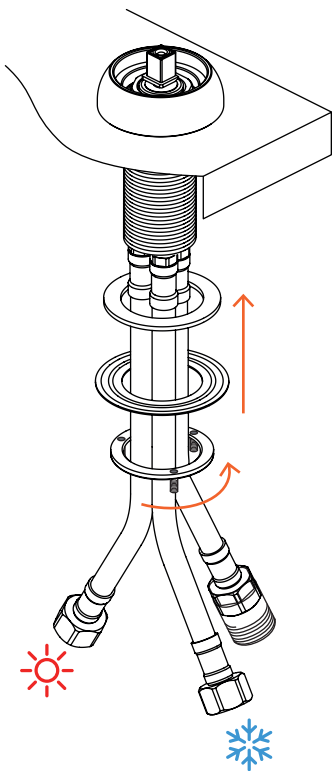

—

Corpo porta cartuccia tradizionale da piano per acqua depurata.  
Deck-mounted body with traditional cartridge for purified water.  
Kartuschenhalter-Körper für traditionelle Kartusche  
Deck-montiert für gereinigtes Wasser.

—

Istruzioni di montaggio  
Assembling instructions  
Installationsanleitung  
Instructions de montage  
Instrucciones de montaje

2.

1.

3.

4.

5.

6.