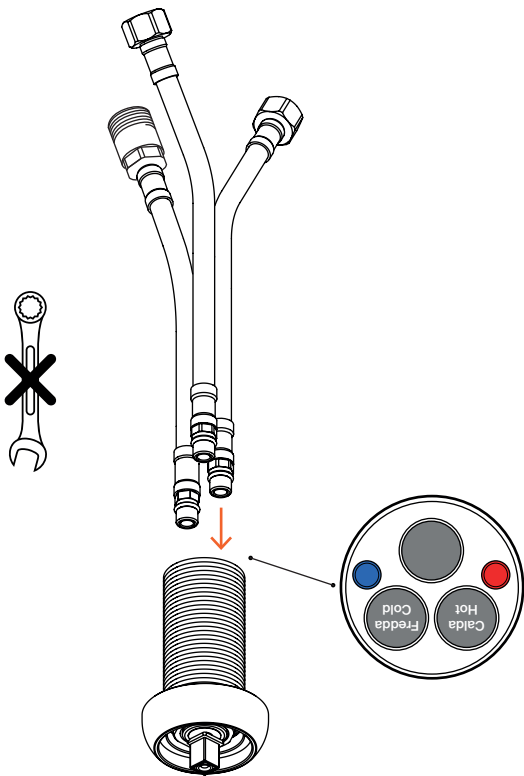

—

Corpo porta cartuccia tradizionale da piano per acqua depurata.  
Deck-mounted body with traditional cartridge for purified water.  
Kartuschenhalter-Körper für traditionelle Kartusche  
Deck-montiert für gereinigtes Wasser.

—

Istruzioni di montaggio  
Assembling instructions  
Installationsanleitung  
Instructions de montage  
Instrucciones de montaje

2.

1.

3.

4.

5.

6.