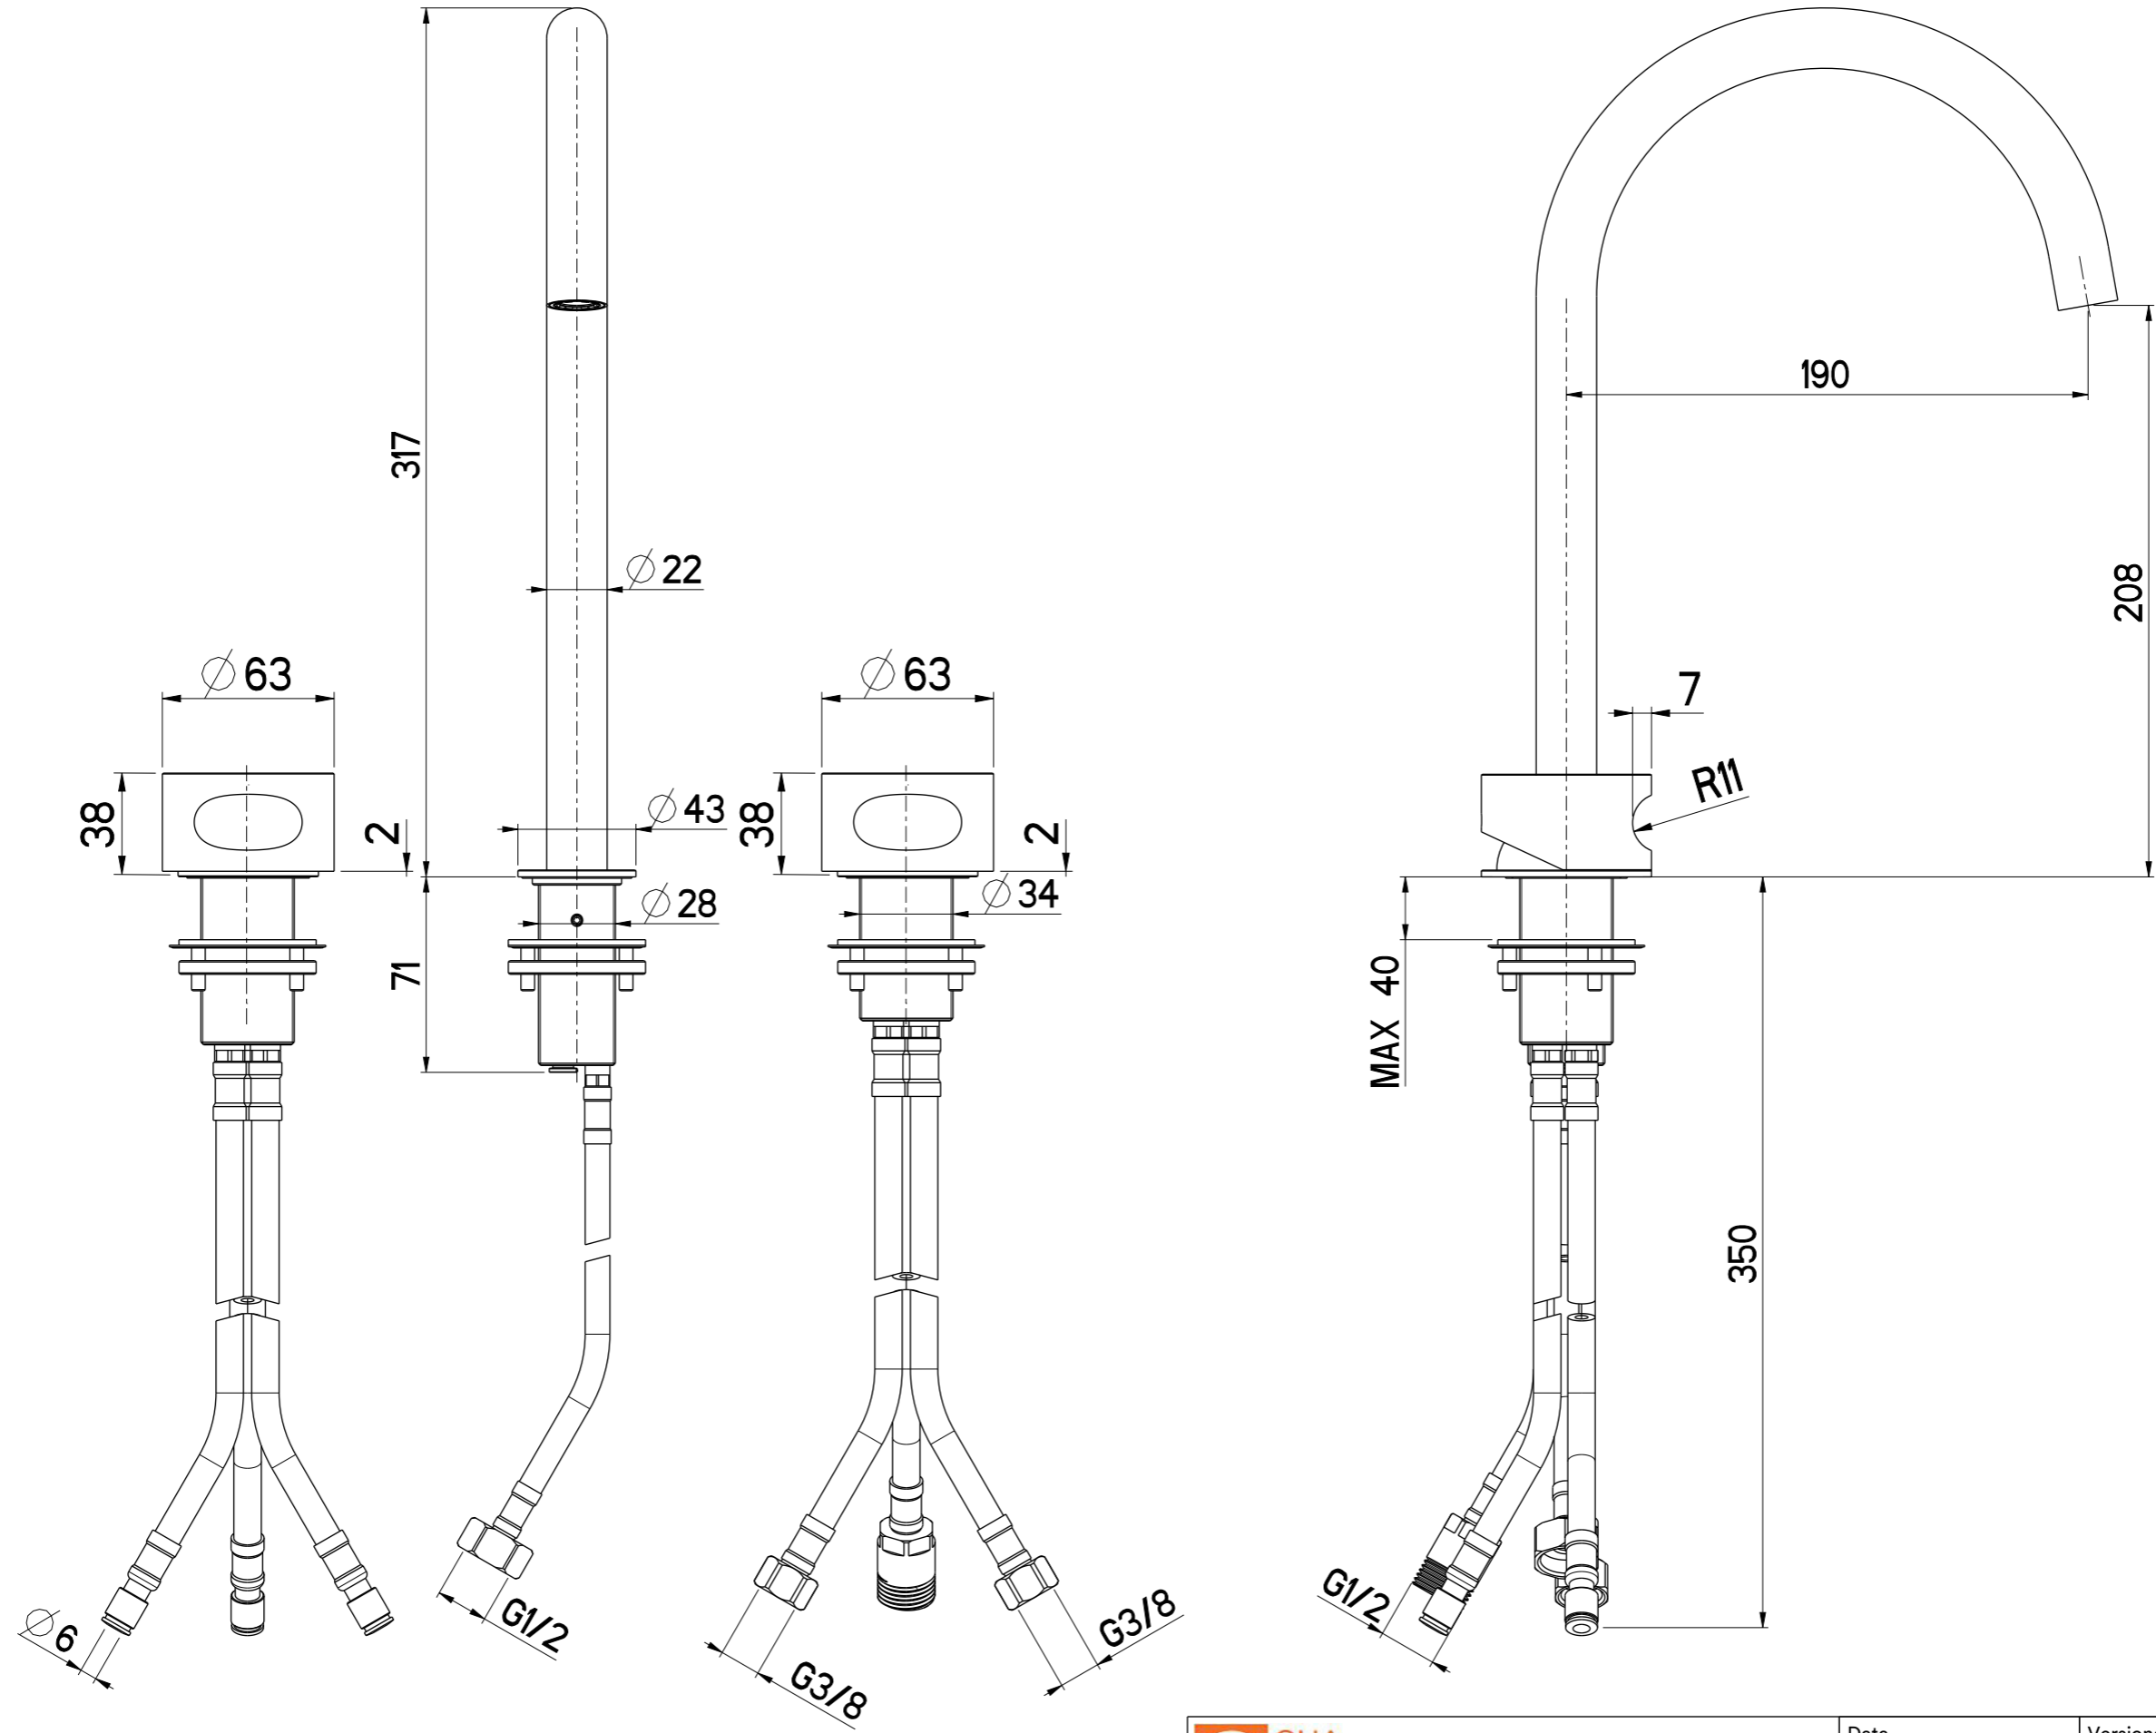

Questo disegno e' di proprieta' Quadro. s.r.l. che, a norma di legge, si riserva tutti i diritti.

Via Bonetto 40 28017 San Maurizio d'Opaglio (No) Italy  
info@quadrodesign.it - quadrodesign.it

Data	Versione	Scala	
7/10/2023	1.4	2:5	
Articolo 2-563-23-700			