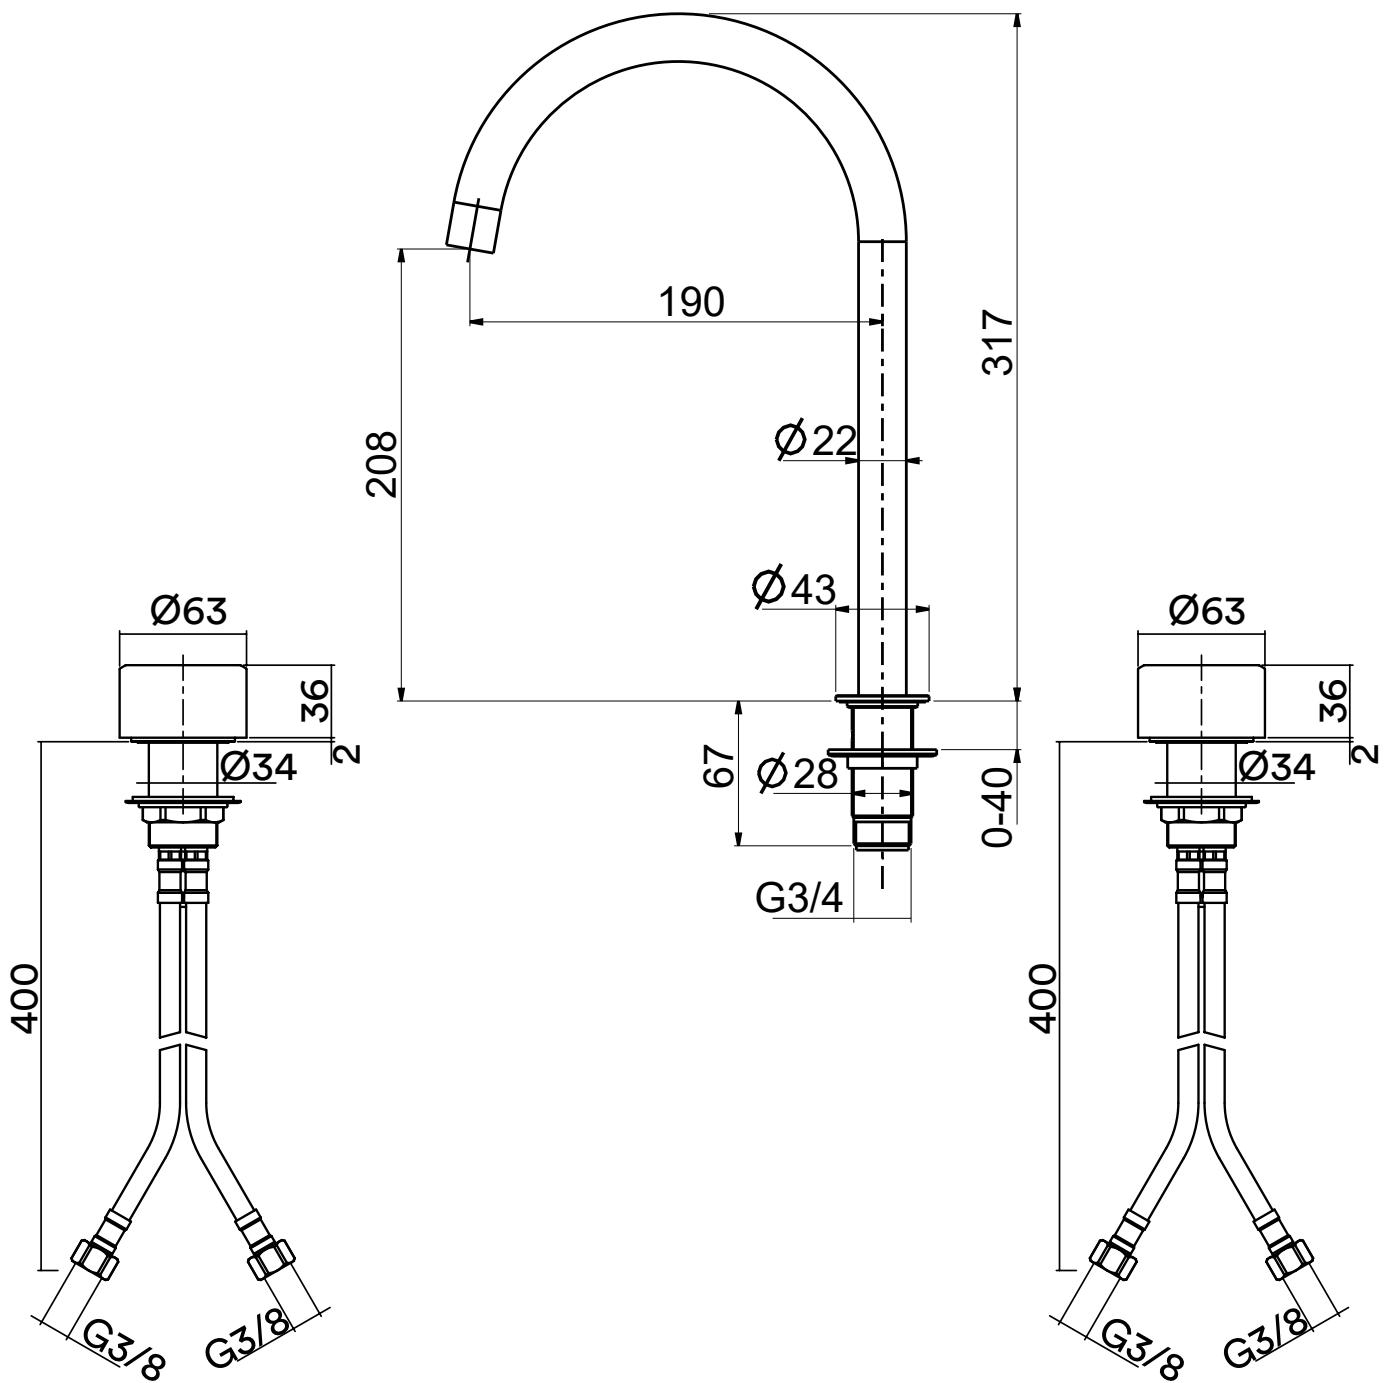

Questo disegno è di proprietà di Quadro s.r.l. che, a norma di legge, si riserva tutti i diritti.

Via Bonetto 40 28017 San Maurizio d'Opaglio (No) Italy  
 info@quadrodesign.it - quadrodesign.it

Data	Versione	Scala	
19/11/2021	1.1		
Articolo			
2.563.16.600			