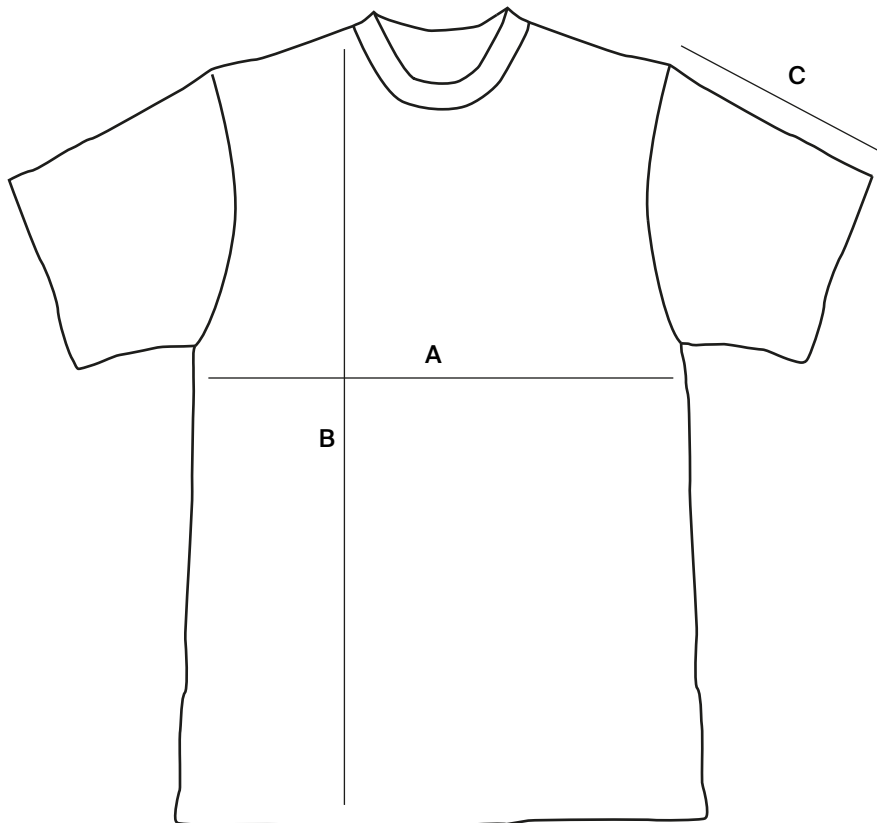

Questo disegno é di proprietà Quadro s.r.l. che, a norma di legge, si riserva tutti i diritti.

Care intructions: wash similar colours together, no ironing on print, wash and iron inside out.  
 Washing - 30°Bleaching - NoCleaning - No Ironing - 110°Drying - No Tumble Dry

	SIZES in CM		M	L	XL	
A	Half Chest	51.5	55.5	58.5	61.5	
B	Body Length	71	75	77	79	
C	Sleeve Length	22.5	24	24.5	25	

**QuadroDesign**

DATA	08/05/2024	FIRMA	PROGETTO	SCALA	NOTE	
DESCRIZIONE	T-SHIRT DROP01				ARTICOLO	