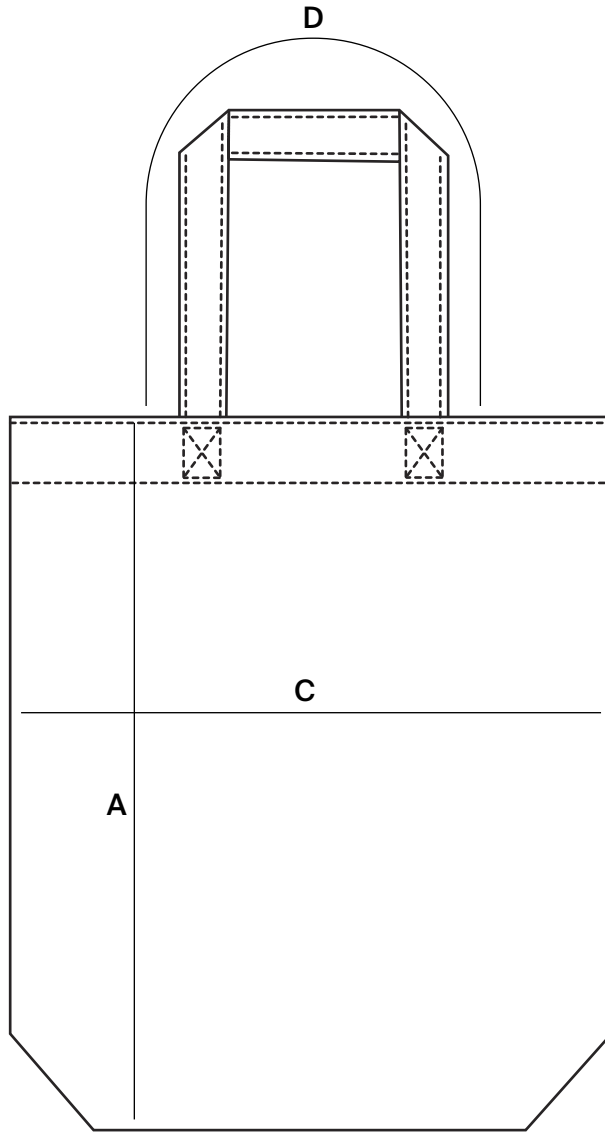

Questo disegno é di proprietà Quadro s.r.l. che, a norma di legge, si riserva tutti i diritti.

Care instructions: wash similar colours together, no ironing on print, wash and iron inside out.  
 Washing - 30° Bleaching - No Cleaning - No Ironing - 110° Drying - No Tumble Dry

	SIZES in CM	OS	
A	Height	39	
B	Width	37	
D	Strap Length	65	

**QuadroDesign**

DATA	08/05/2024	FIRMA	PROGETTO	SCALA	NOTE	
------	------------	-------	----------	-------	------	--

DESCRIZIONE	ARTICOLO
TOTE BAG DROP01	TOTE01