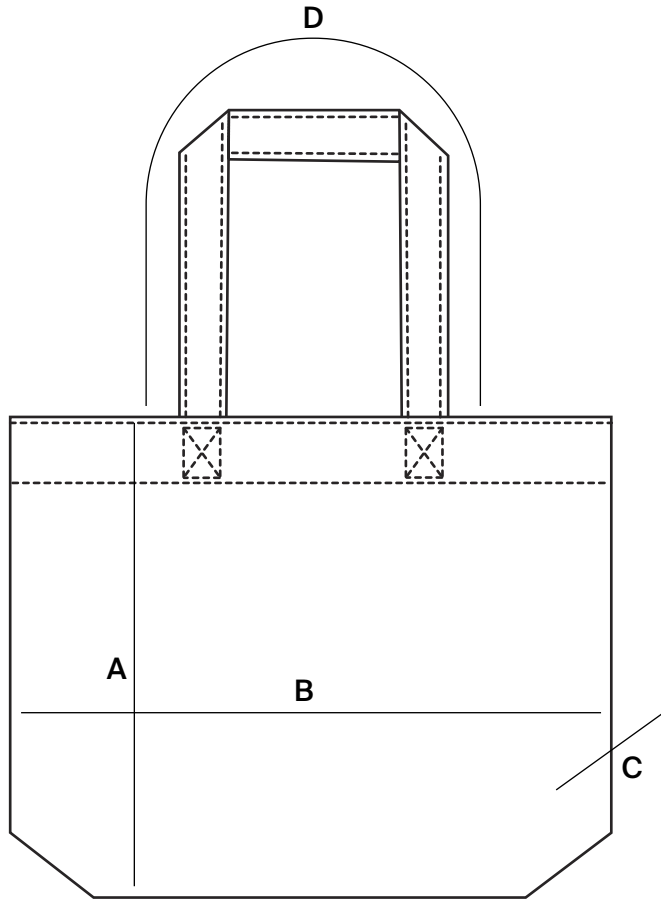

Questo disegno é di proprietà Quadro s.r.l. che, a norma di legge, si riserva tutti i diritti.

Care intructions: wash similar colours together, no ironing on print, wash and iron inside out.
 Washing - 30°Bleaching - NoCleaning - No Ironing - 110°Drying - No Tumble Dry

	SIZES in CM	OS	
A	Height	37	
B	Length	49	
C	Width	14	
D	Strap Length	70	

QuadroDesign

DATA	08/05/2024	FIRMA	PROGETTO	SCALA	NOTE	
------	------------	-------	----------	-------	------	--

DESCRIZIONE	ARTICOLO
WEEKENDER BAG DROP01	TOTE01