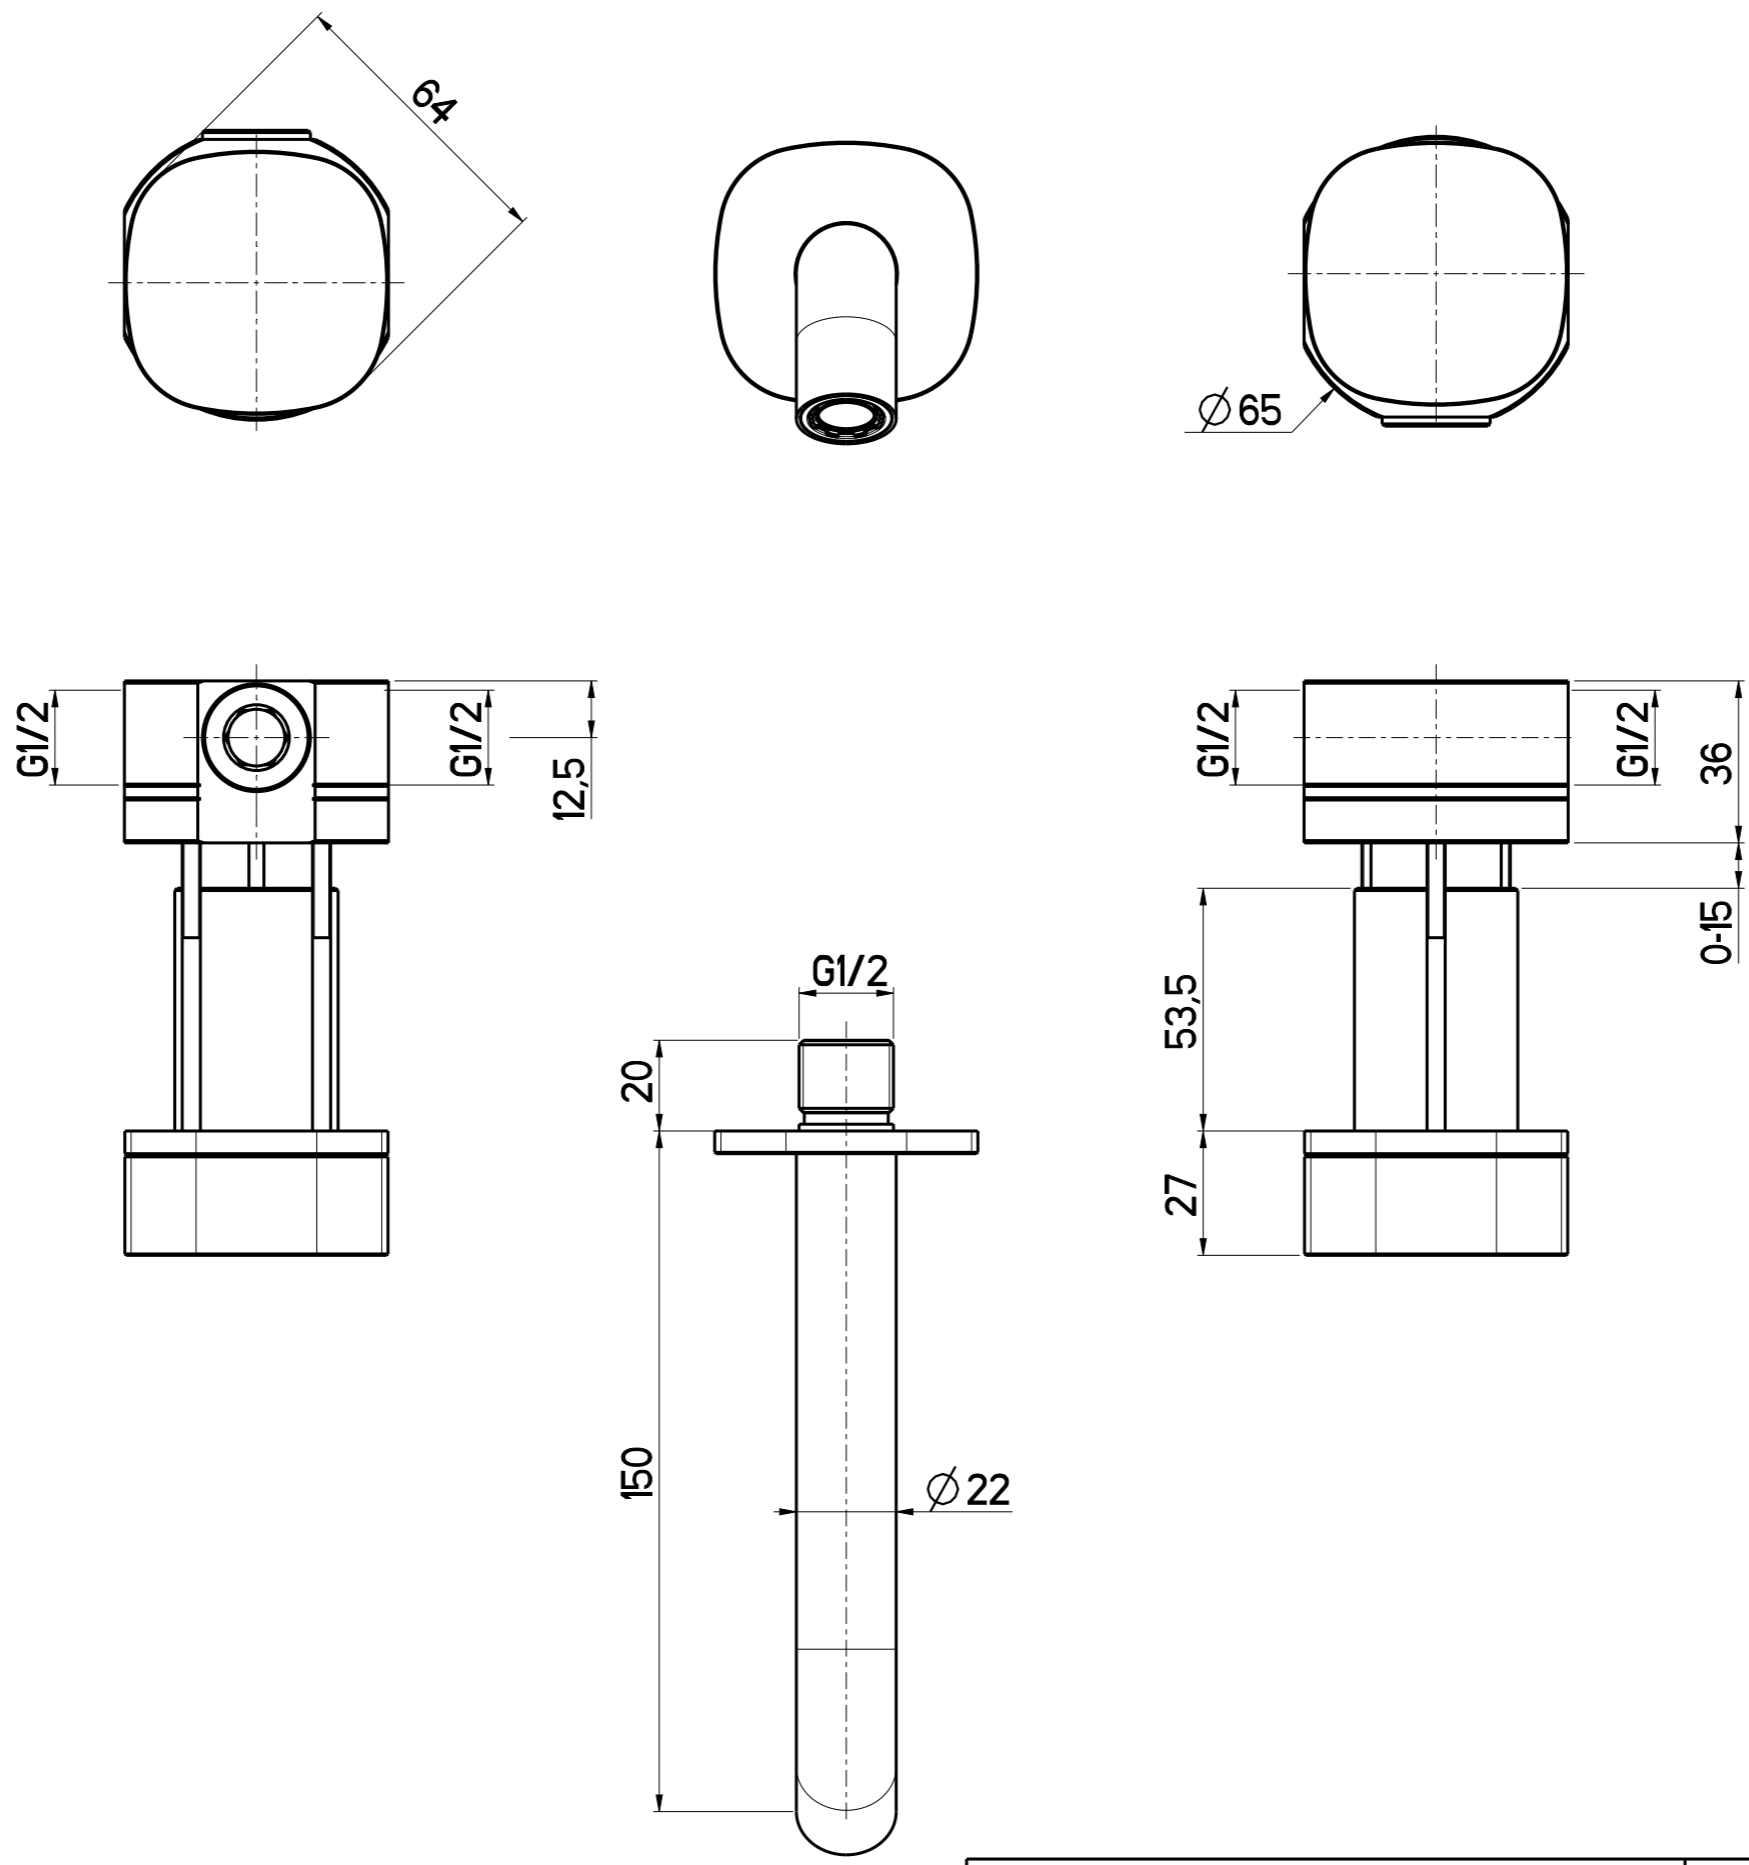

Questo disegno e' di proprieta' Quadro. s.r.l. che, a norma di legge, si riserva tutti i diritti.

Via Bonetto 40 28017 San Maurizio d'Opaglio (No) Italy
info@quadrodesign.it - quadrodesign.it

| Data | Versione | Scala | |
|-------------------|----------|-------|--|
| 24/8/2024 | 1.1 | 3:5 | |
| Articolo 2210V | | | |