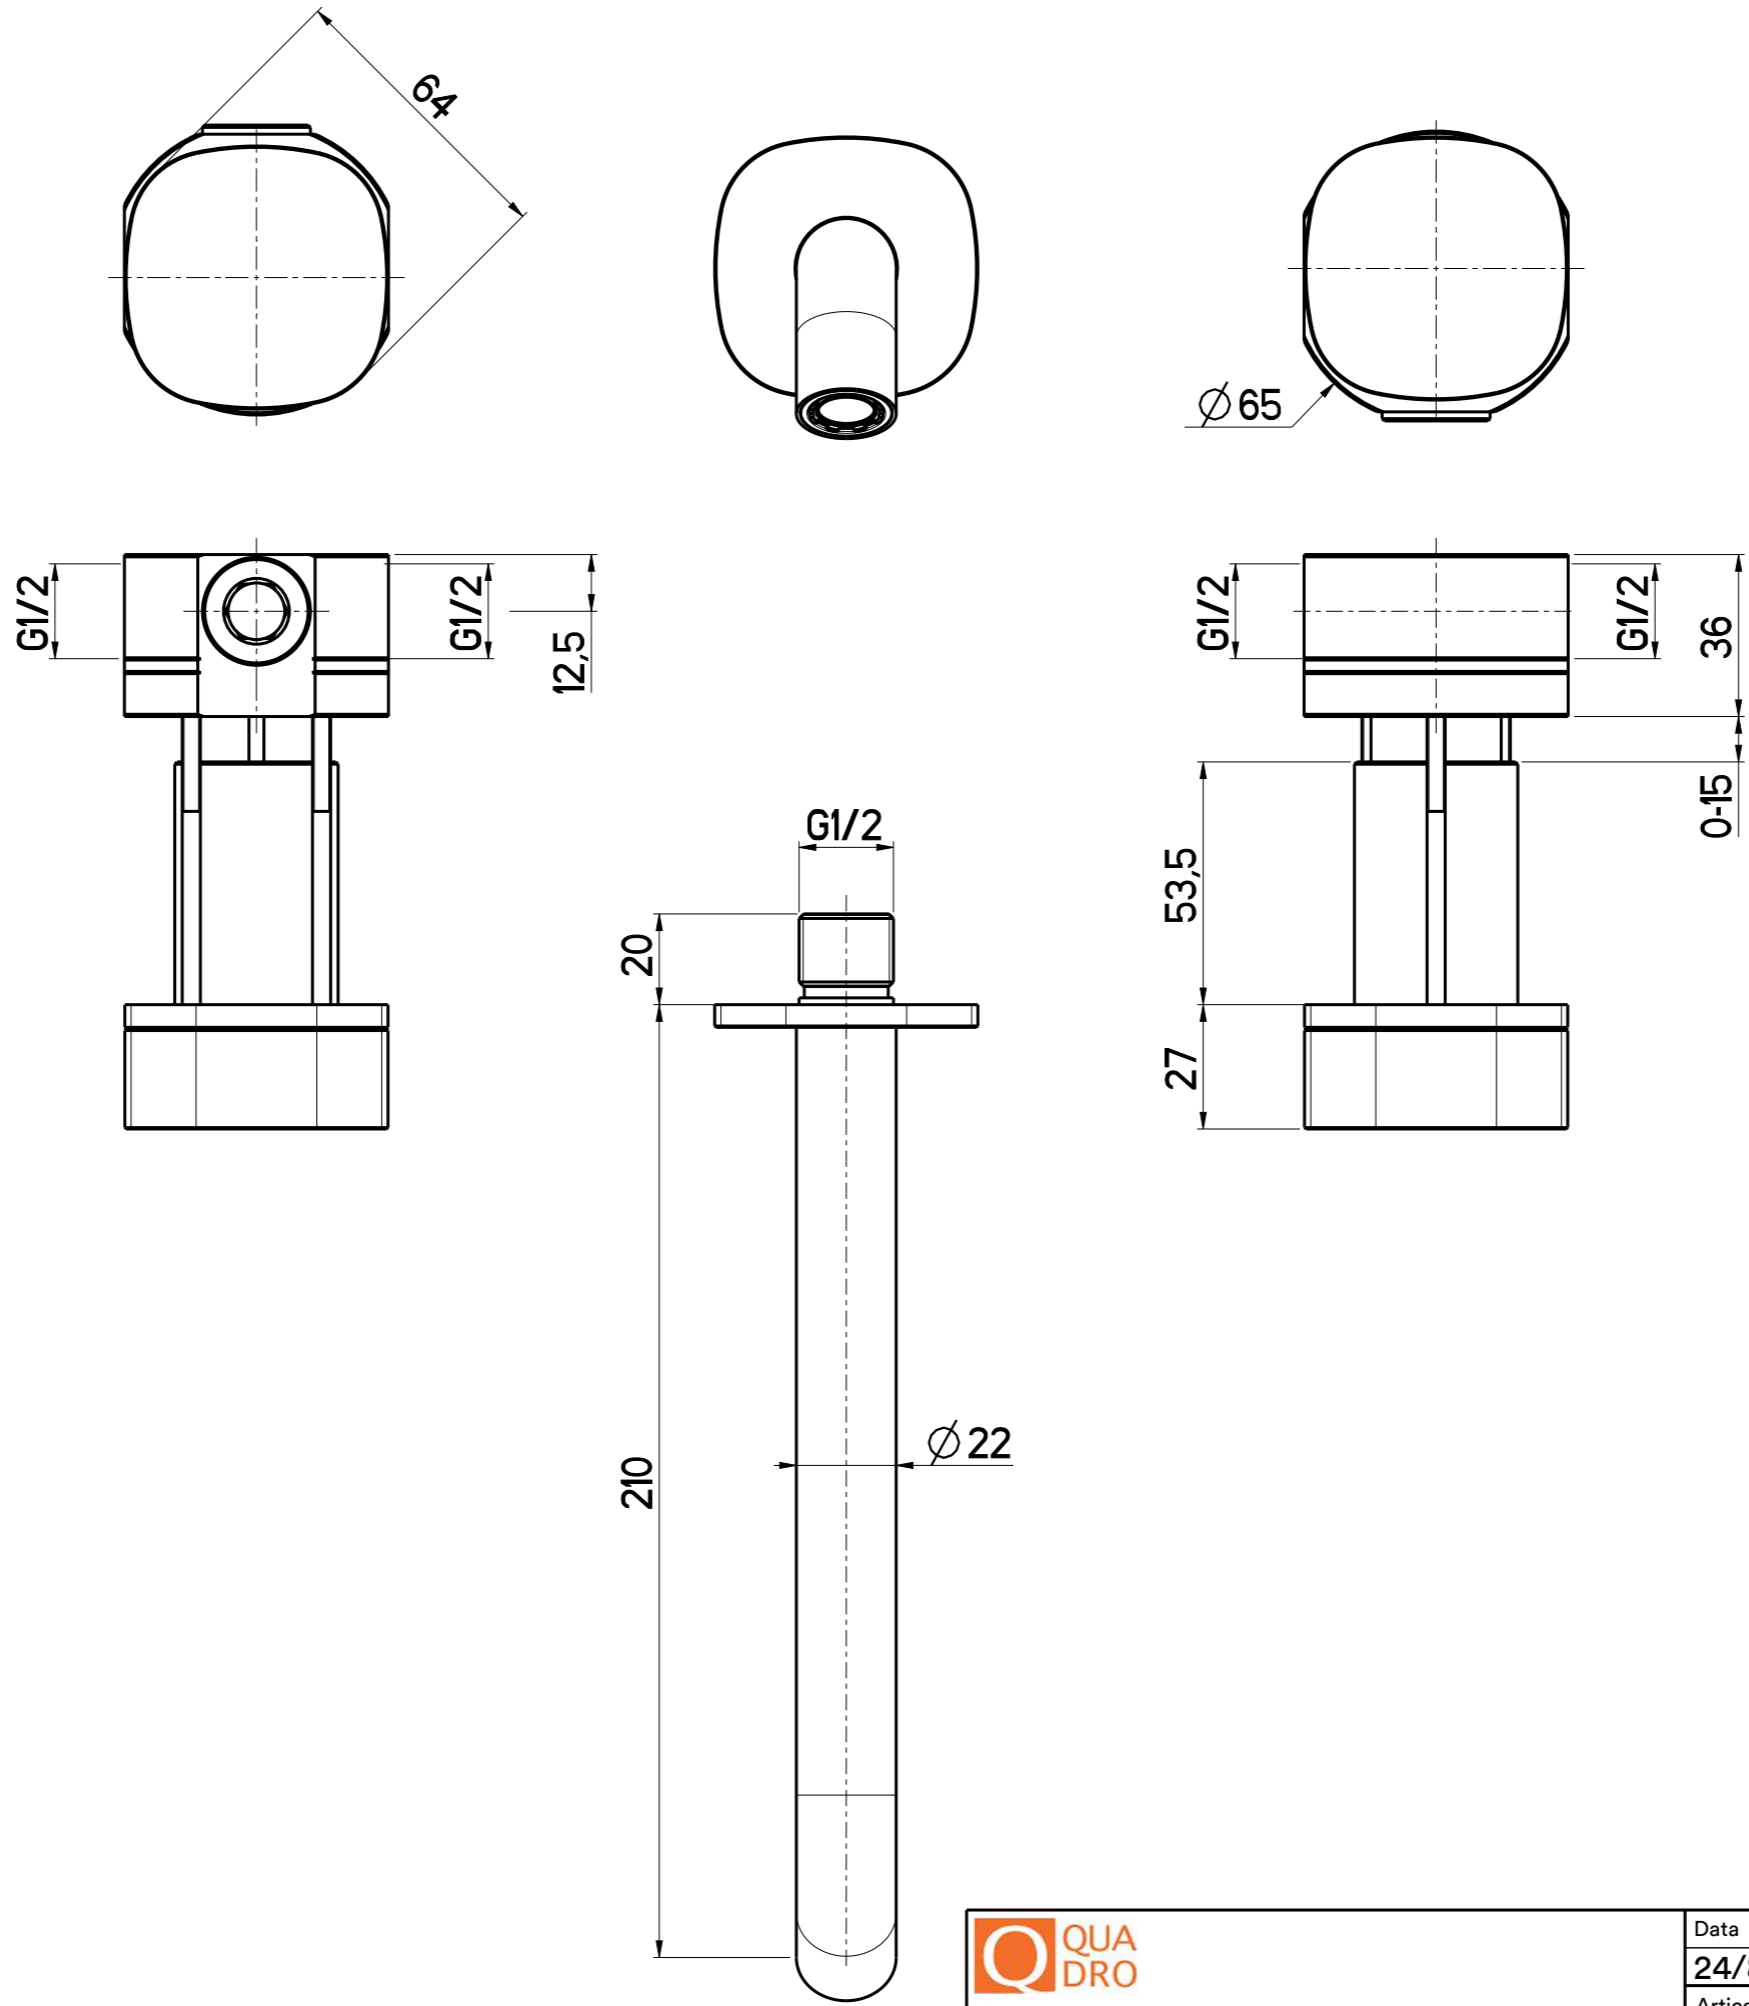

Questo disegno e' di proprieta' Quadro. s.r.l. che, a norma di legge, si riserva tutti i diritti.

Via Bonetto 40 28017 San Maurizio d'Opaglio (No) Italy
info@quadrodesign.it - quadrodesign.it

Data	Versione	Scala	
24/8/2024	1.1	3:5	
Articolo 2211V			