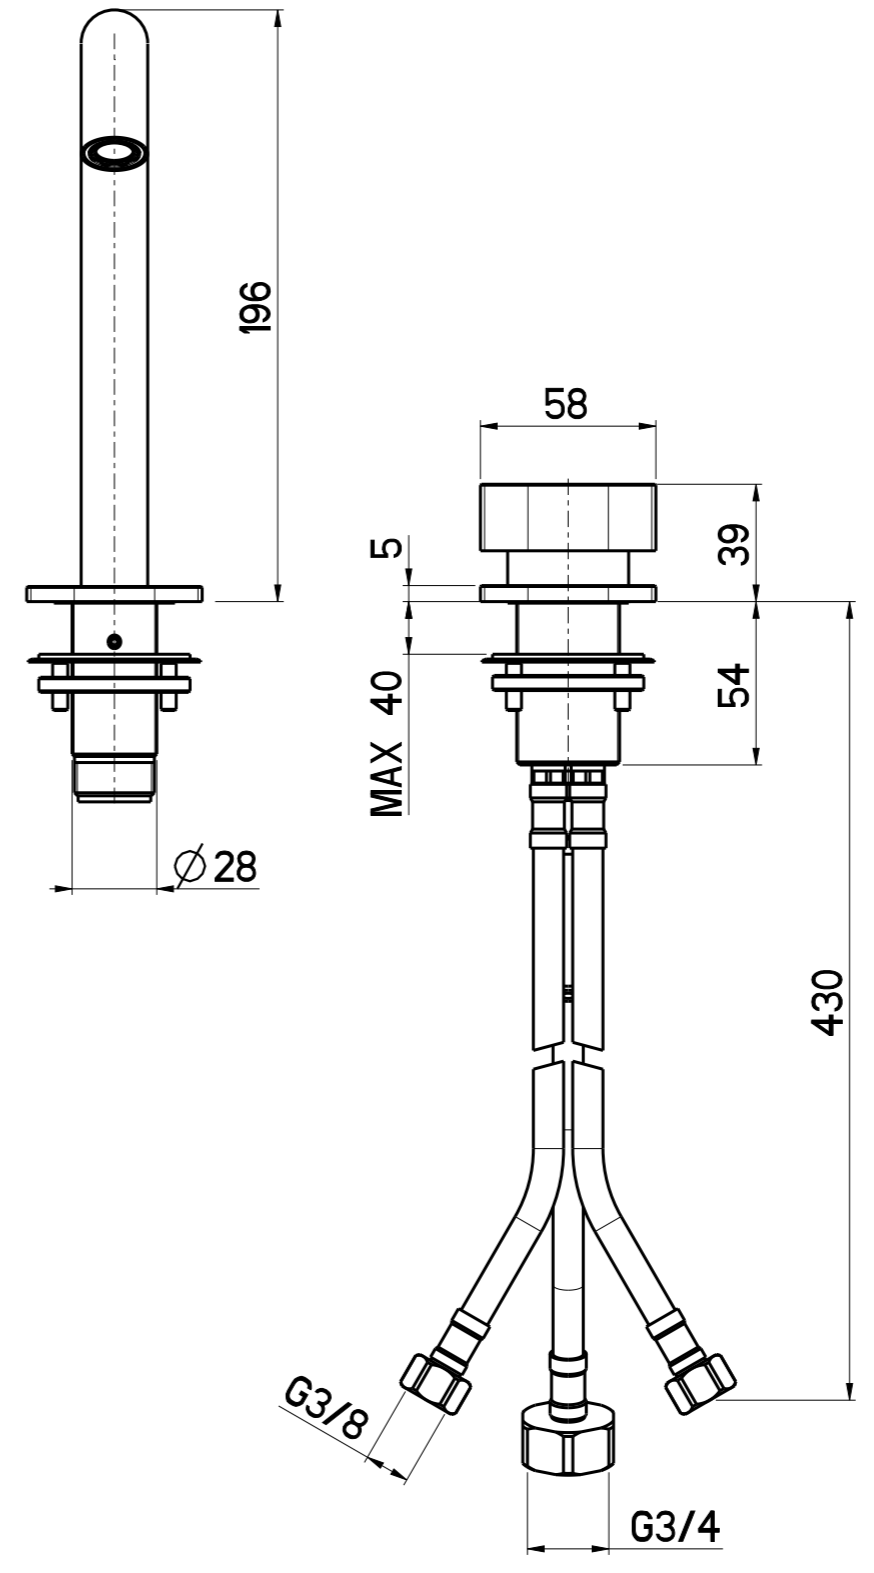

Questo disegno e' di proprieta' Quadro. s.r.l. che, a norma di legge, si riserva tutti i diritti.

QUADRO
Via Bonetto 40 28017 San Maurizio d'Opaglio (No) Italy
info@quadrodesign.it - quadrodesign.it

Data	Versione	Scala
6/8/2024	1.1	2:5
Articolo 2231T		