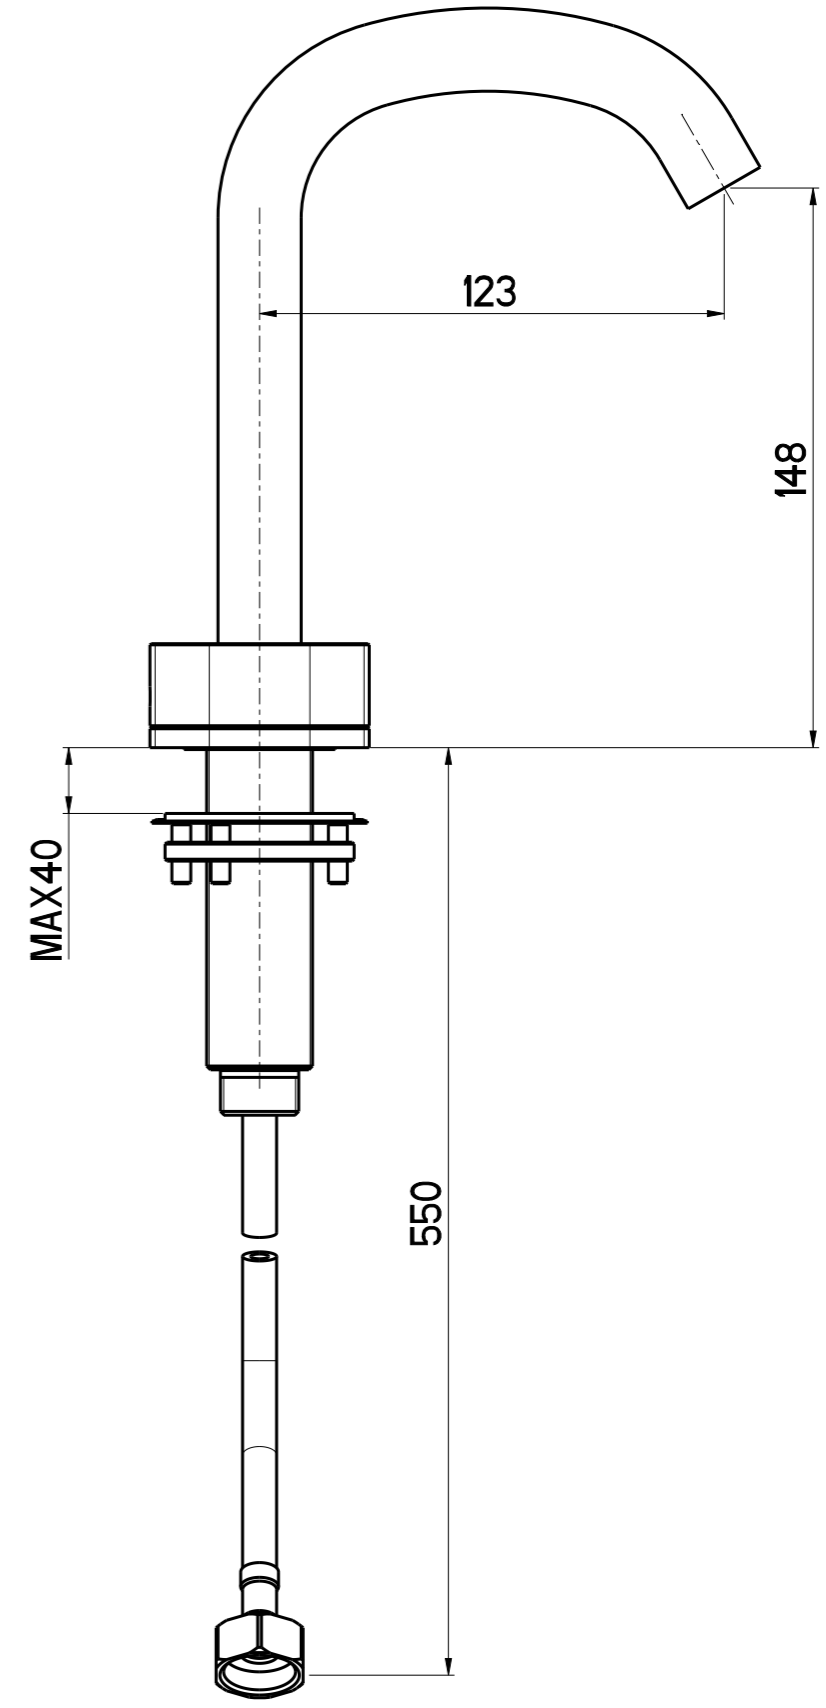

Questo disegno e' di proprieta' Quadro. s.r.l. che, a norma di legge, si riserva tutti i diritti.

 Via Bonetto 40 28017 San Maurizio d'Opaglio (No) Italy info@quadrodesign.it - quadrodesign.it	Data	Versione	Scala	
	7/8/2024	1.1	1:2	
	Articolo 2231V			