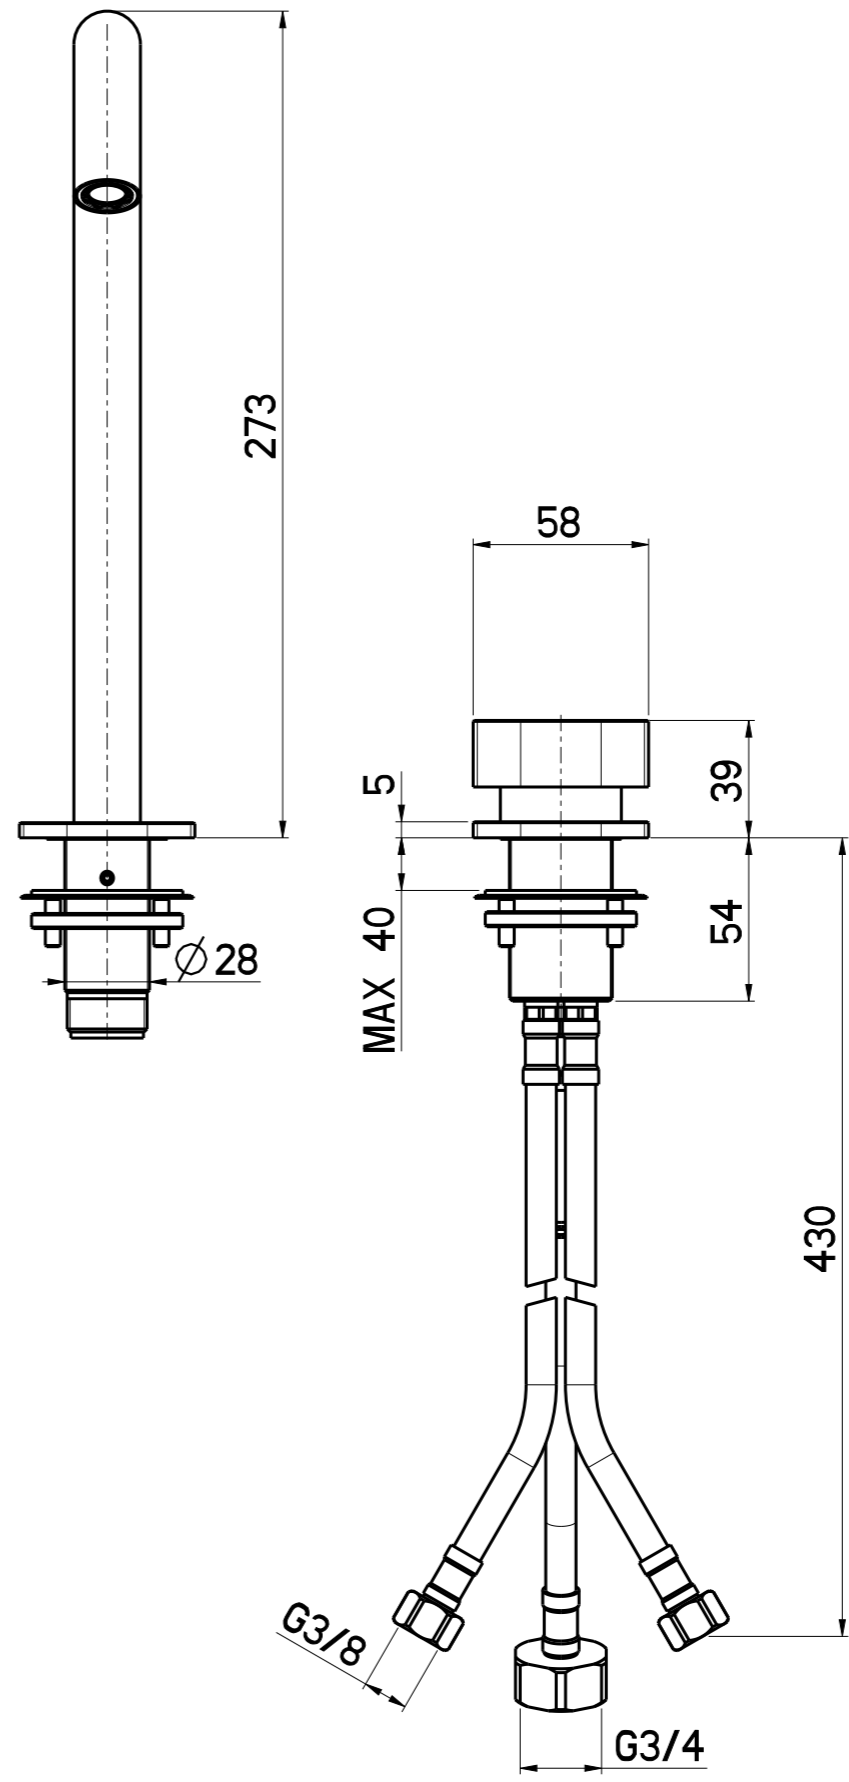

Questo disegno e' di proprieta' Quadro. s.r.l. che, a norma di legge, si riserva tutti i diritti.

Via Bonetto 40 28017 San Maurizio d'Opaglio (No) Italy
info@quadrodesign.it - quadrodesign.it

Data	Versione	Scala	
7/8/2024	1.1	2:5	
Articolo 2232T			