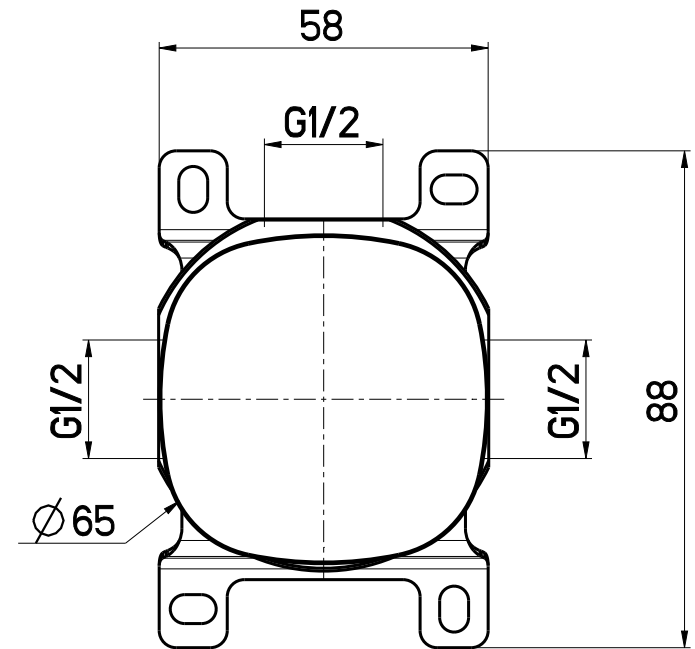

Questo disegno e' di proprieta' Quadro. s.r.l. che, a norma di legge, si riserva tutti i diritti.

Via Bonetto 40 28017 San Maurizio d'Opaglio (No) Italy
info@quadrodesign.it - quadrodesign.it

Data	Versione	Scala	
4/8/2024	1.1	3:4	
Articolo			
2263			