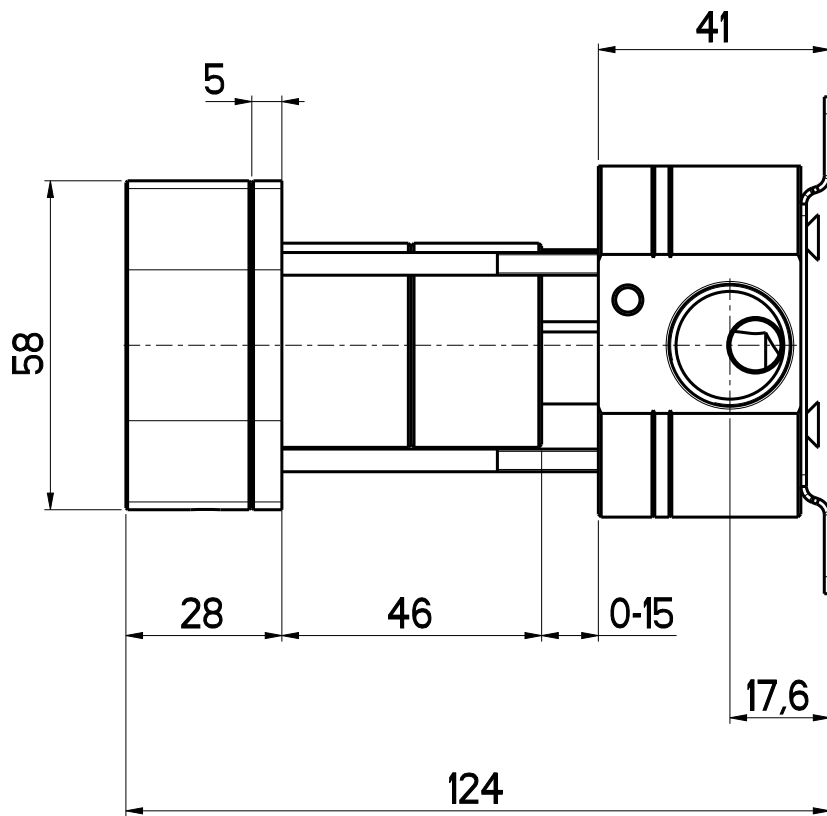

Questo disegno e' di proprieta' Quadro. s.r.l. che, a norma di legge, si riserva tutti i diritti.

Via Bonetto 40 28017 San Maurizio d'Opaglio (No) Italy
info@quadrodesign.it - quadrodesign.it

Data	Versione	Scala	
4/8/2024	1.1	3:4	
Articolo			
2263			