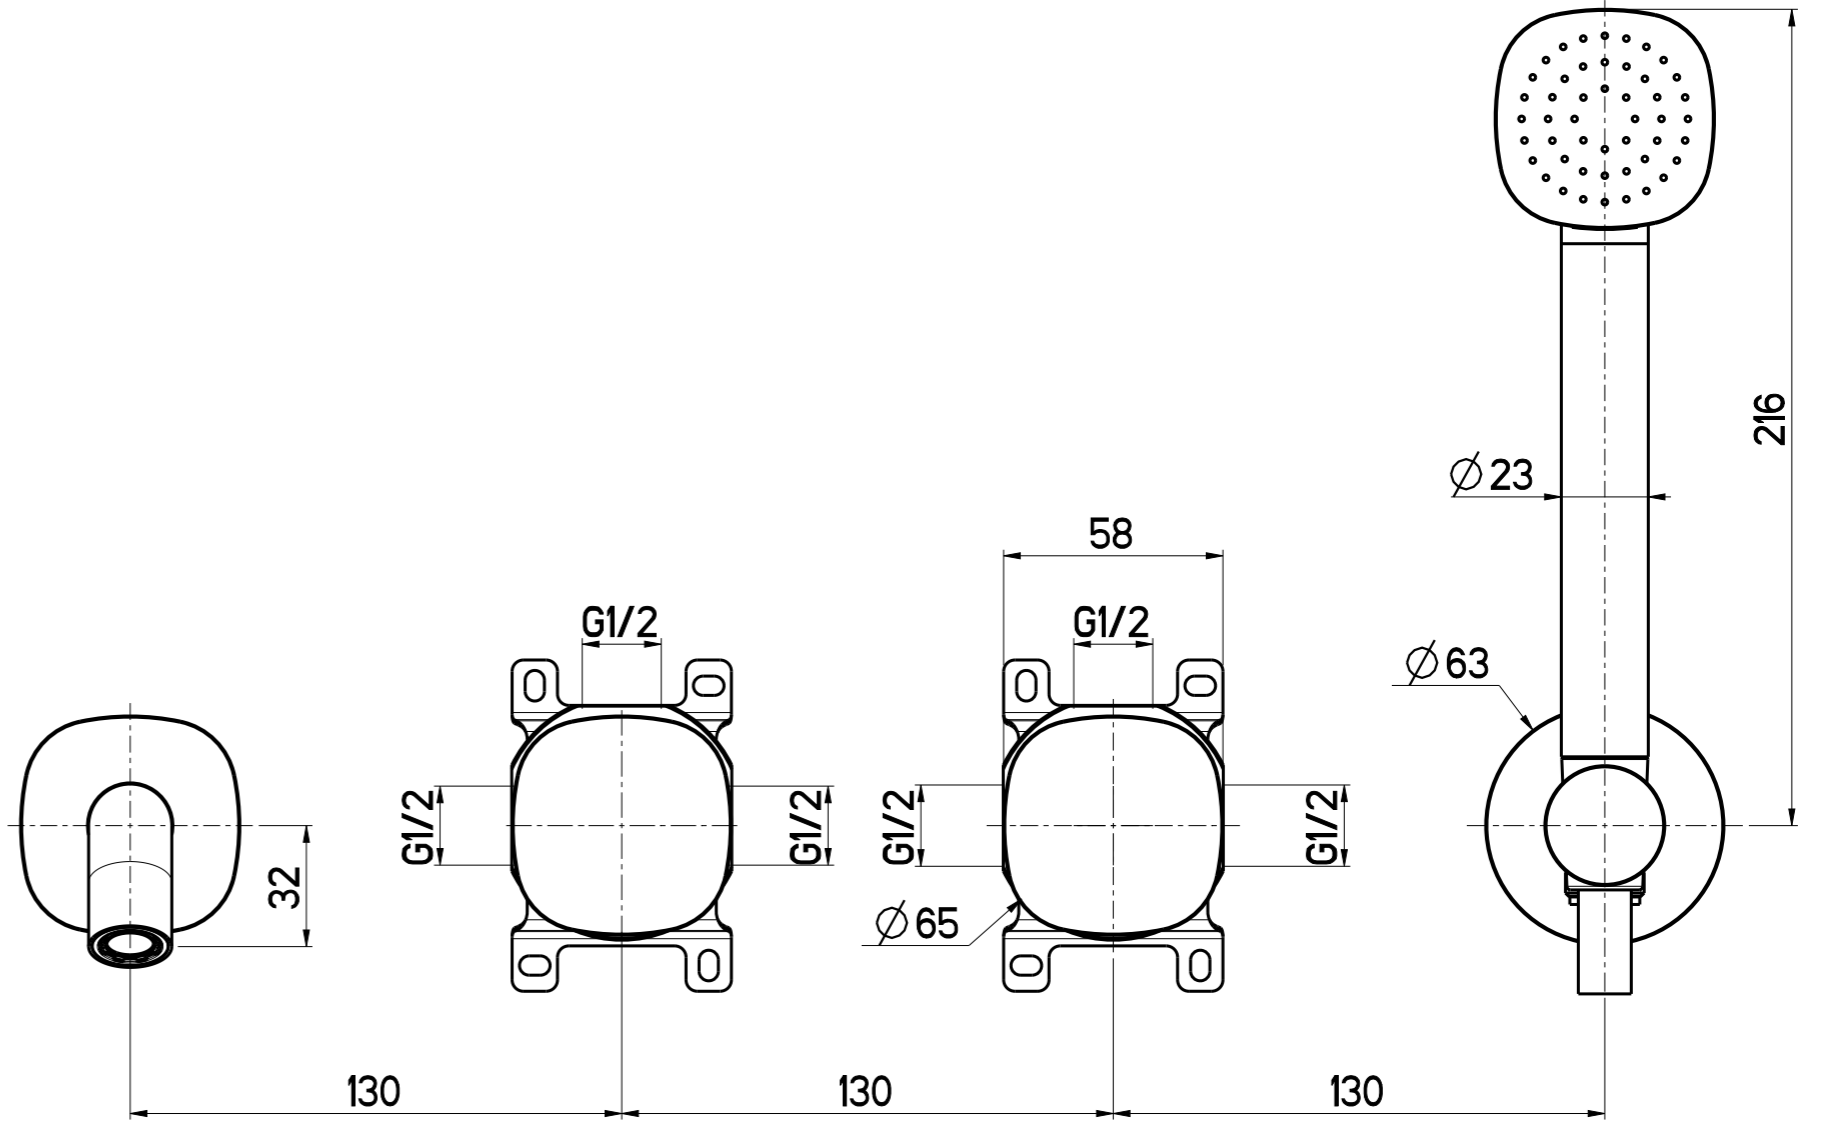

Questo disegno e' di proprieta' Quadro. s.r.l. che, a norma di legge, si riserva tutti i diritti.

 Via Bonetto 40 28017 San Maurizio d'Opaglio (No) Italy info@quadrodesign.it - quadrodesign.it	Data	Versione	Scala	
	23/8/2024	1.1	1:2	
	Articolo 2269T			