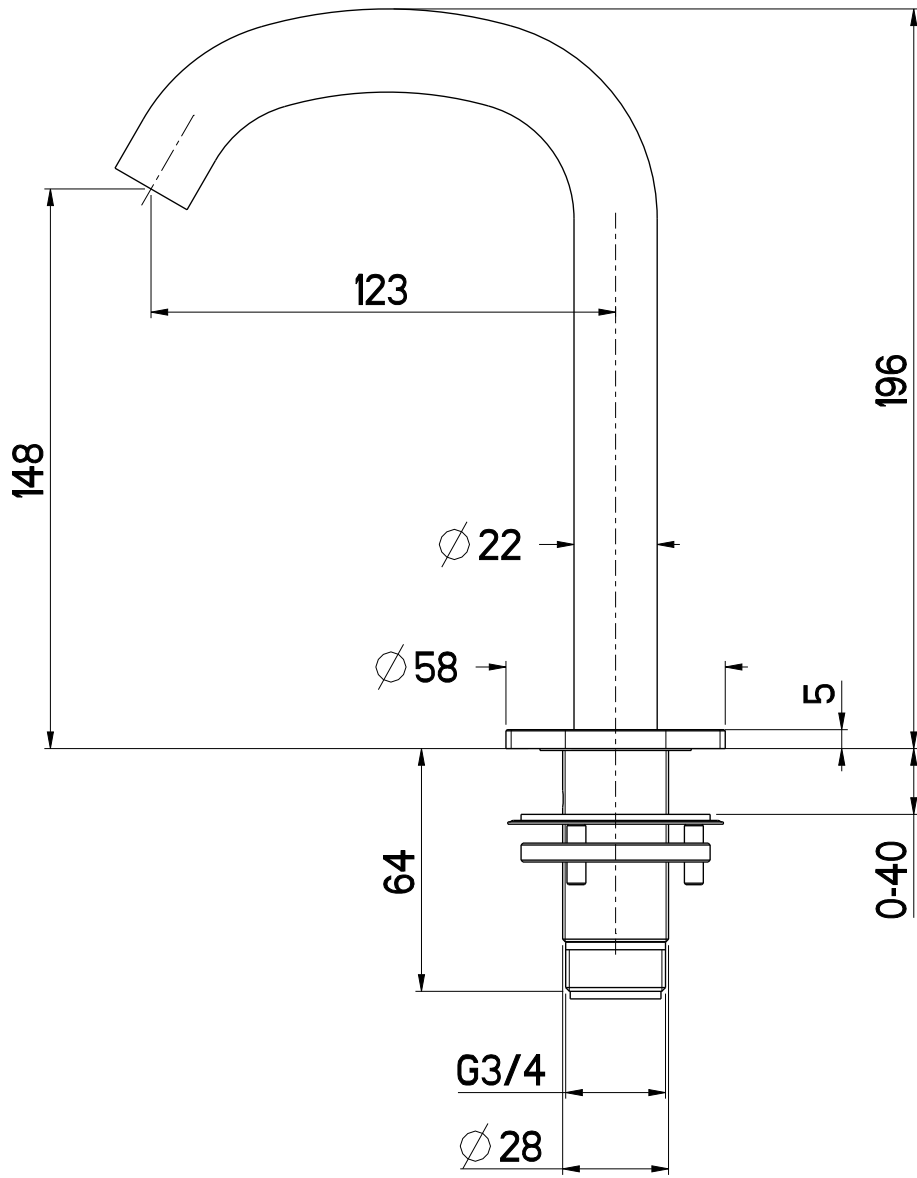

Questo disegno e' di proprieta' di Quadro s.r.l. che, a norma di legge, si riserva tutti i diritti.

Via Bonetto 40 28017 San Maurizio d'Opaglio (No) Italy  
info@quadrodesign.it - quadrodesign.it

Data	Versione	Scala	
2/2/2024	1.1	1:2	
Articolo <b>BC5719</b>			