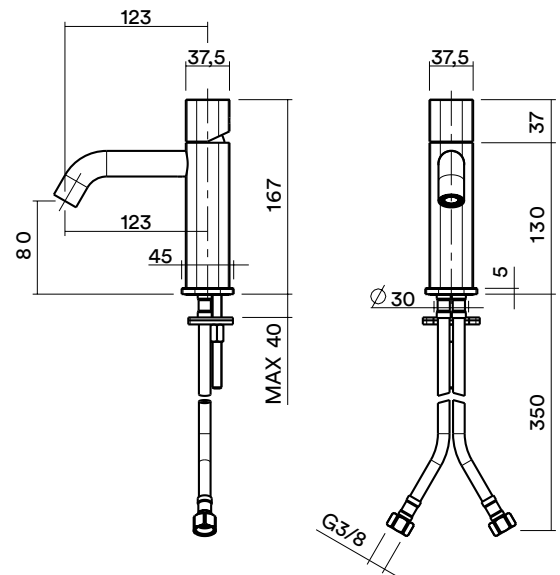

Famiglia
Family Miscelatore lavabo da piano
Deck-mounted wash basin mixer

Codice Articolo
Article Code 22 01T

Descrizione
Description Miscelatore monoforo
Deck mounted mixer

Cartuccia
Cartridge CR037

Materiale
Material Acciaio inossidabile AISI316L
AISI316L Stainless steel

Imballo
Packaging Scatola avana, spugna sagomata
Brown box packaging, shaped sponge

Peso con Imballo
Weight with Packaging 1,950kg

Dimensione Imballo
Packaging Dimensions 1435Xd270Xh85

Immagine Prodotto
Product Image

Portata
Flow rate