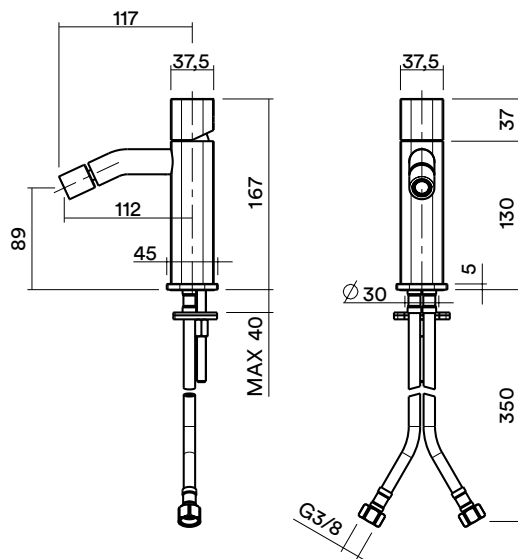

Famiglia Family	Miscelatore bidet Bidet mixer
Codice Articolo Article Code	22 35T
Descrizione Description	Miscelatore tradizionale monoforo bidet Bide deck mounted traditional mixer
Cartuccia Cartridge	CR037
Materiale Material	Acciaio inossidabile AISI316L AISI316L Stainless steel
Imballo Packaging	Scatola avana, spugna sagomata Brown box packaging, shaped sponge
Peso con Imballo Weight with Packaging	1,960kg
Dimensione Imballo Packaging Dimensions	I430Xd275Xh85

Immagine Prodotto
Product Image

Portata
Flow rate