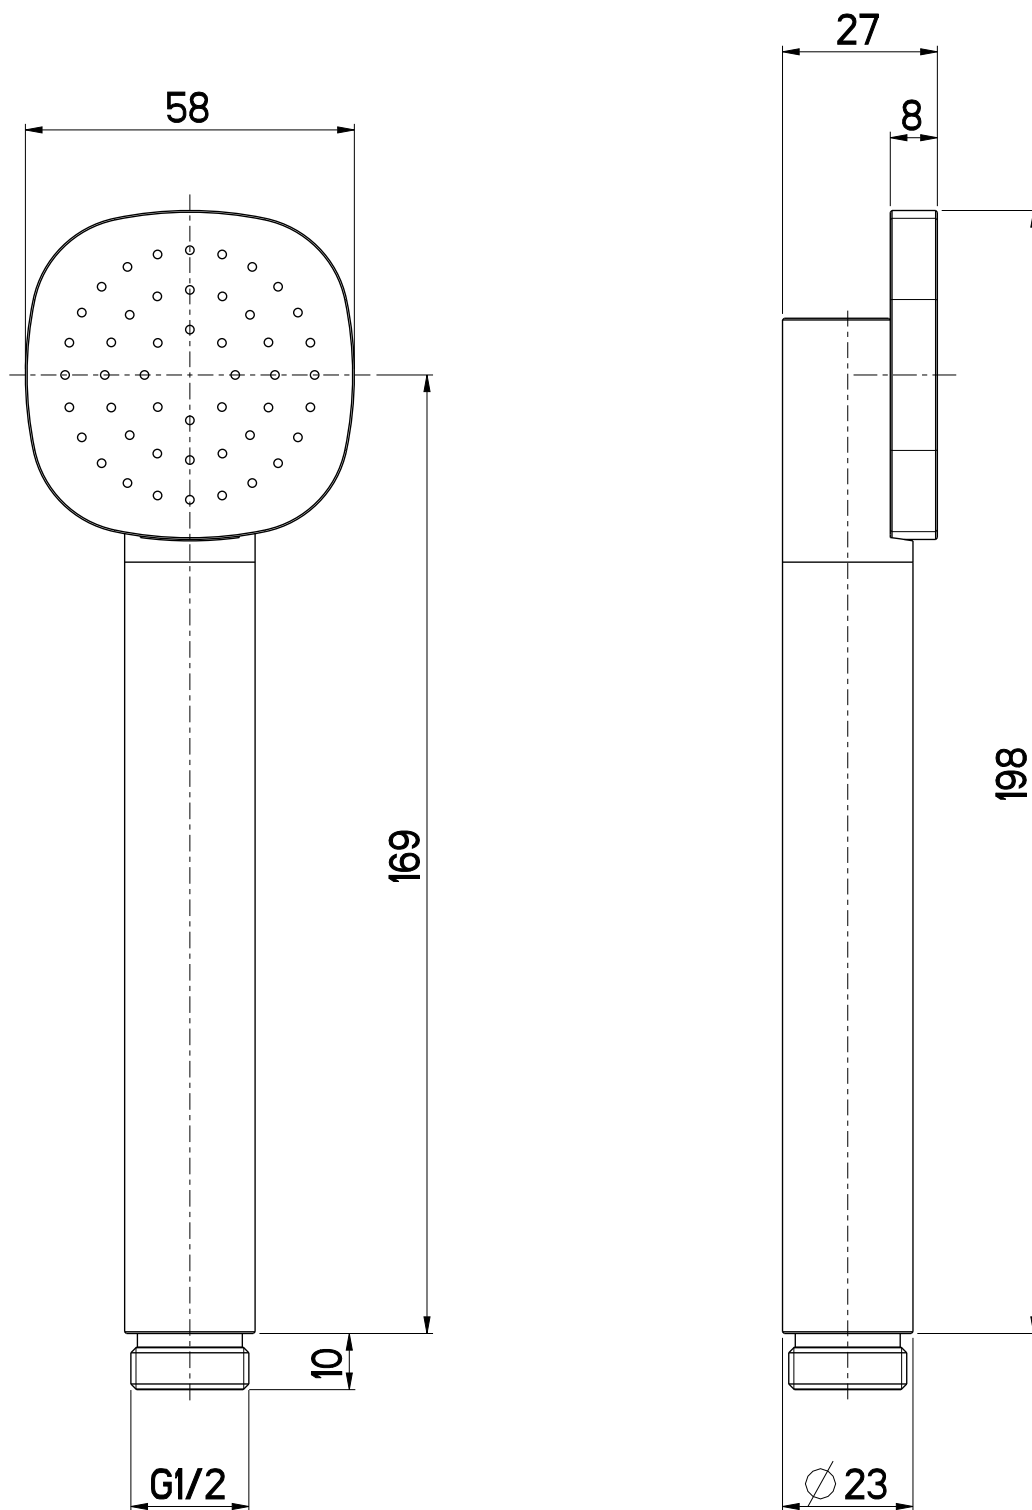

Questo disegno e' di proprieta' di Quadro s.r.l. che, a norma di legge, si riserva tutti i diritti.

Via Bonetto 40 28017 San Maurizio d'Opaglio (No) Italy
info@quadrodesign.it - quadrodesign.it

Data

27/2/2024

Versione

1.1

Scala

3:4

Articolo

DC012