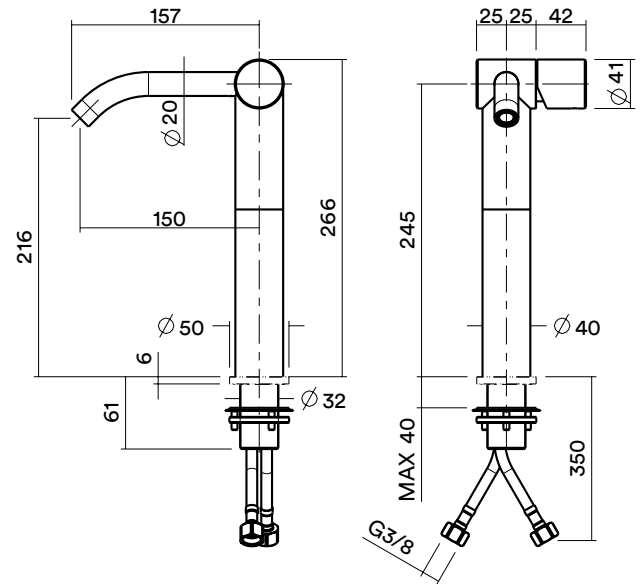

2,420kg

Dimensione Imballo
Packaging Dimensions

l360Xd335Xh100

Disegno Tecnico
Technical Drawing

24 02T

Immagine Prodotto
Product Image

Portata
Flow rate