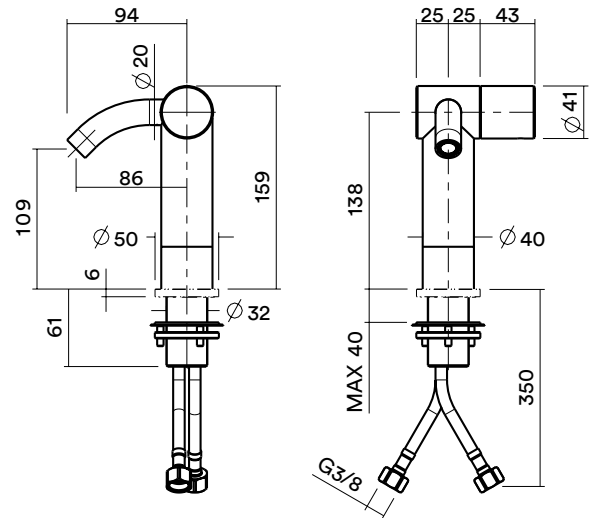

Dimensione Imballo
Packaging Dimensions 1385Xd175Xh100

Immagine Prodotto
Product Image

Portata
Flow rate