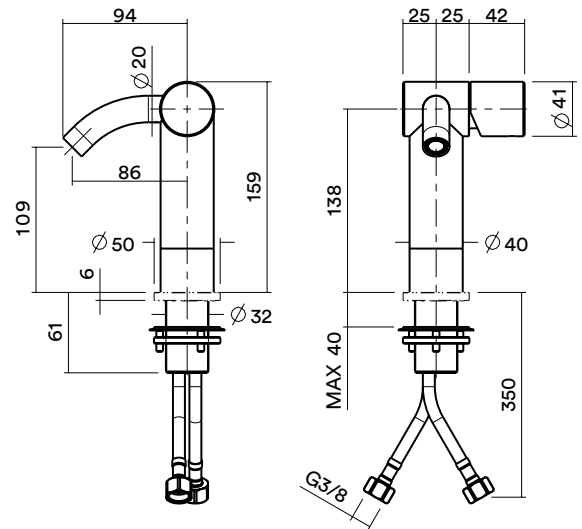

Dimensione Imballo  
Packaging Dimensions 1380Xd105Xh175

Immagine Prodotto  
Product Image

Portata  
Flow rate