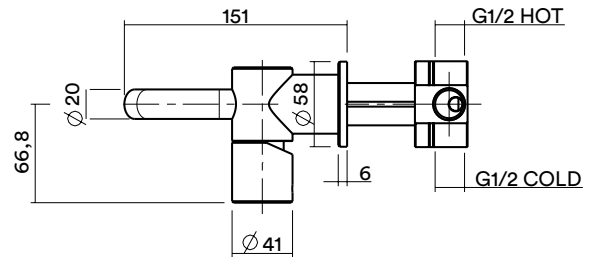

Famiglia Family	Miscelatore a muro con bocca integrata Built-in mixer with integrated spout
Codice Articolo Article Code	24 20T
Descrizione Description	Miscelatore tradizionale a parete con bocca erogazione integrata Traditional wall mixer with integrated spout
Cartuccia Cartridge	CR026
Materiale Material	Acciaio inossidabile AISI316L AISI316L Stainless steel
Imballo Packaging	Scatola avana, imballaggio bolle d'aria Brown box packaging, bubble wrap
Peso con Imballo Weight with Packaging	1,320kg
Dimensione Imballo Packaging Dimensions	I375Xd150Xh70

Immagine Prodotto Product Image

Portata Flow rate