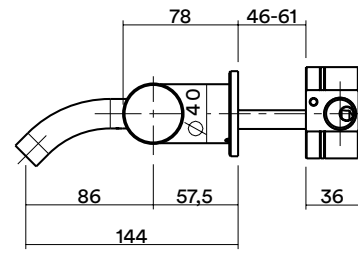

Famiglia Family	Miscelatore a muro con bocca integrata Built-in mixer with integrated spout
Codice Articolo Article Code	24 20T
Descrizione Description	Miscelatore tradizionale a parete con bocca erogazione integrata Traditional wall mixer with integrated spout
Cartuccia Cartridge	CR026
Materiale Material	Acciaio inossidabile AISI316L AISI316L Stainless steel
Imballo Packaging	Scatola avana, imballaggio bolle d'aria Brown box packaging, bubble wrap
Peso con Imballo Weight with Packaging	1,320kg
Dimensione Imballo Packaging Dimensions	I375Xd150Xh70

Immagine Prodotto Product Image

Portata Flow rate