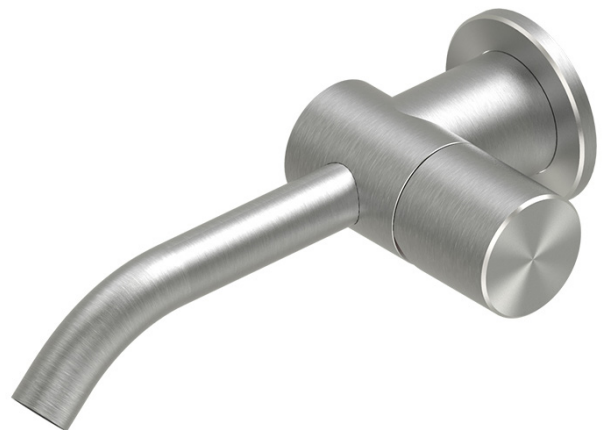

Famiglia
Family Miscelatore a muro con bocca integrata
Built-in mixer with integrated spout

Codice Articolo
Article Code 24 21T

Descrizione
Description Miscelatore tradizionale a parete con bocca erogazione integrata
Traditional wall mixer with integrated spout

Dimensione Imballo
Packaging Dimensions 1150Xd375Xh70

Immagine Prodotto
Product Image

Portata
Flow rate