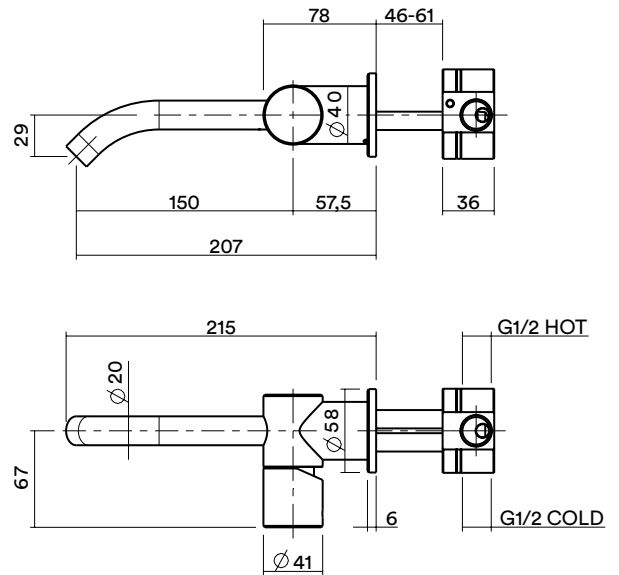

Famiglia
Family Miscelatore a muro con bocca integrata
Built-in mixer with integrated spout

Codice Articolo
Article Code 24 21T

Descrizione
Description Miscelatore tradizionale a parete con bocca erogazione integrata
Traditional wall mixer with integrated spout

Dimensione Imballo
Packaging Dimensions 1150Xd375Xh70

Immagine Prodotto
Product Image

Portata
Flow rate