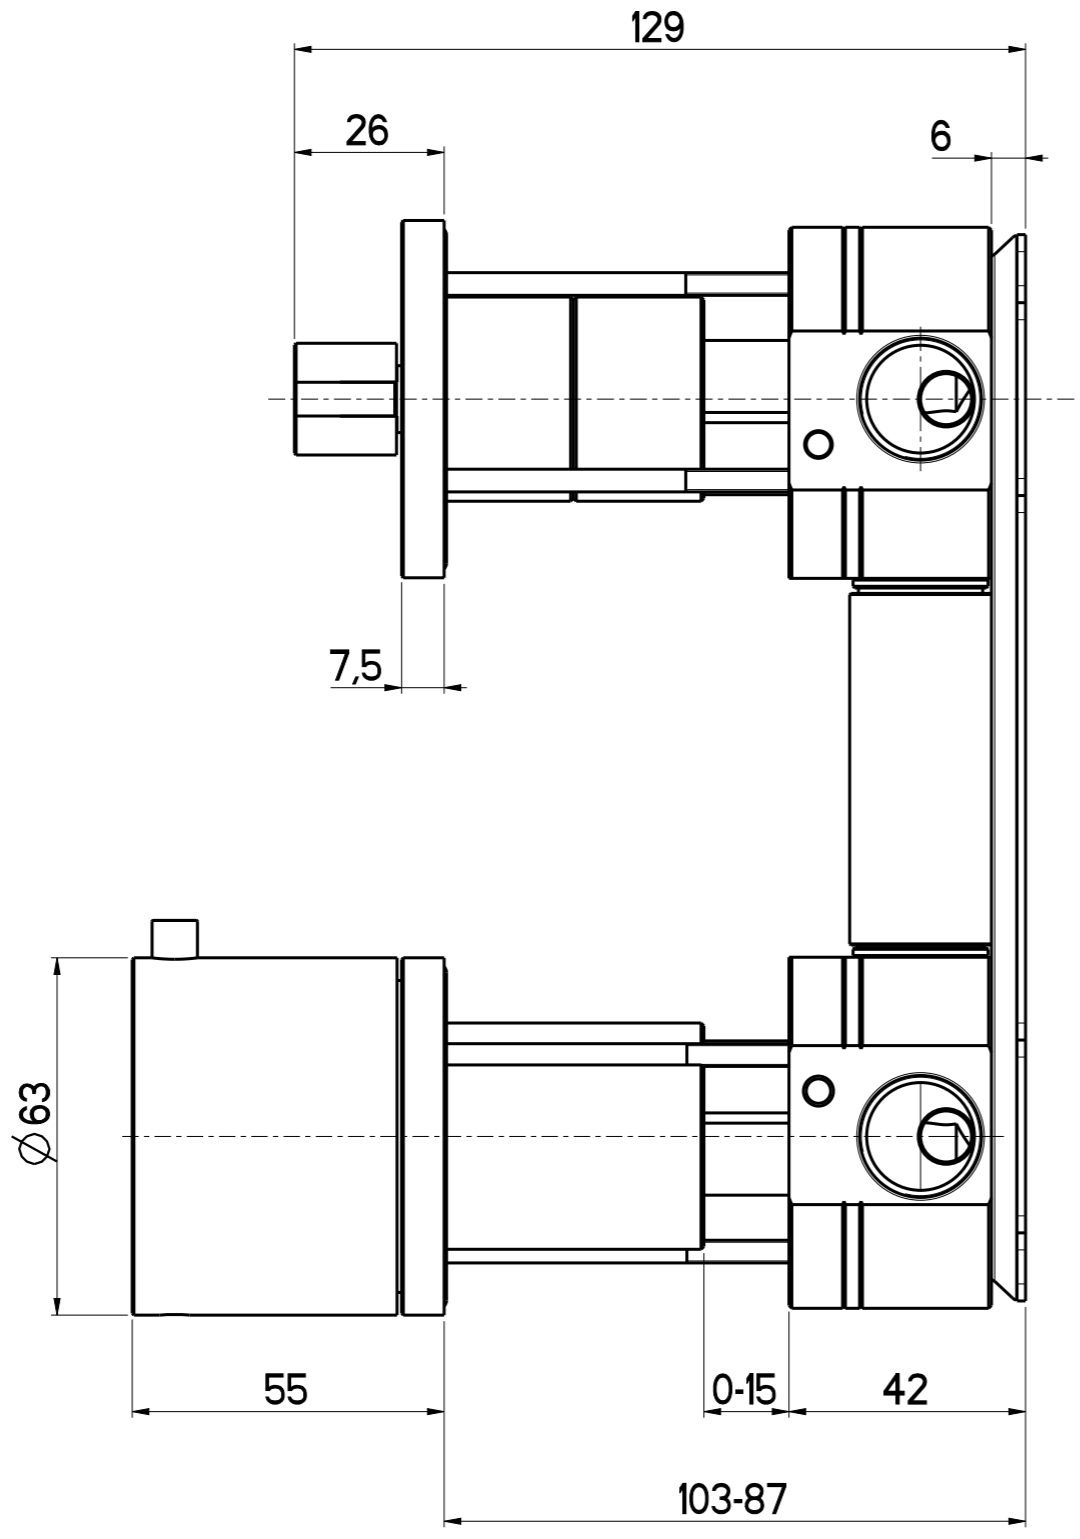

Questo disegno e' di proprieta' Quadro. s.r.l. che, a norma di legge, si riserva tutti i diritti.

 Via Bonetto 40 28017 San Maurizio d'Opaglio (No) Italy info@quadrodesign.it - quadrodesign.it	Data	Versione	Scala	
	19/10/2025	1.1	3:4	
	Articolo 1947-0-M			