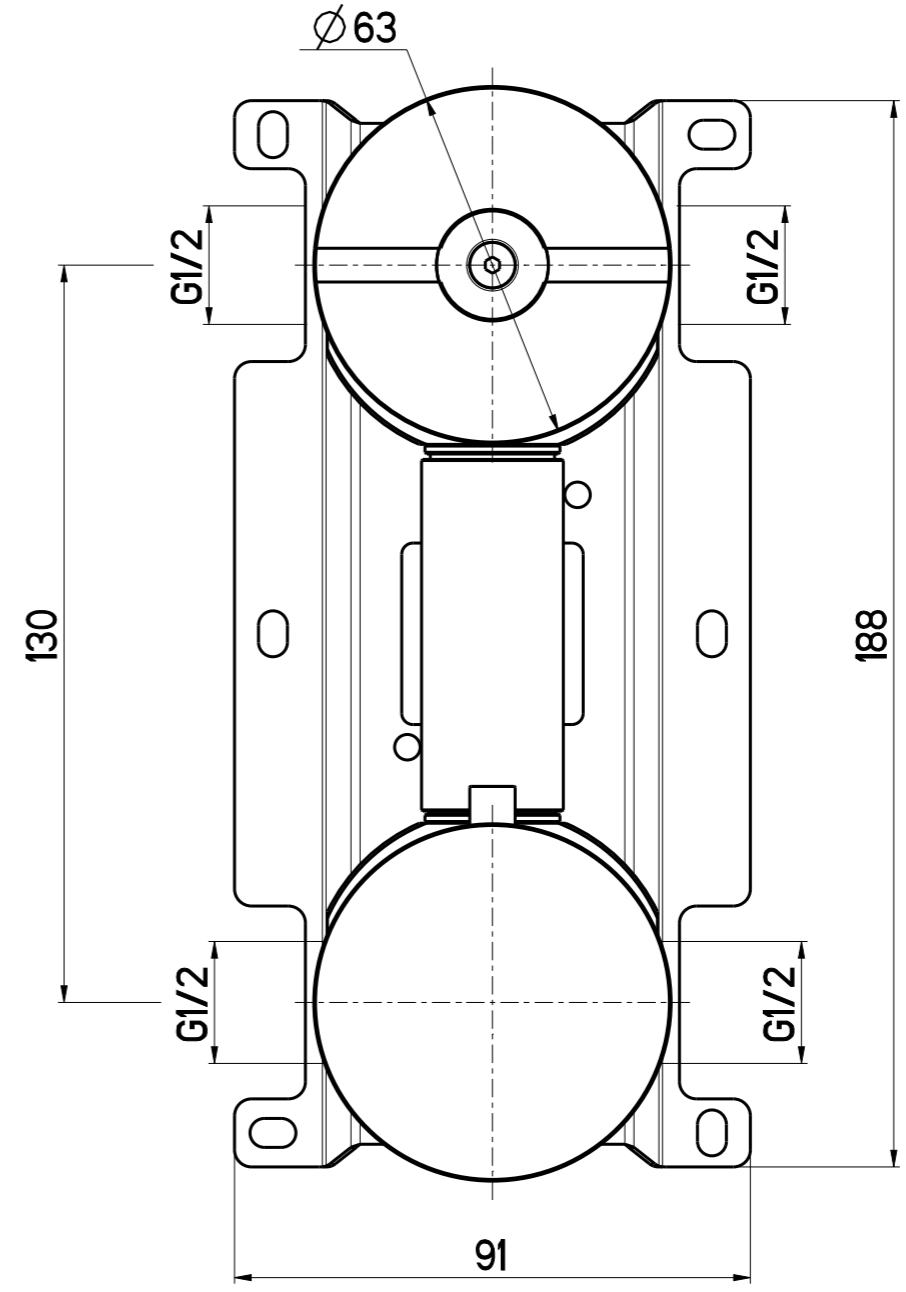

Questo disegno e' di proprieta' Quadro. s.r.l. che, a norma di legge, si riserva tutti i diritti.

 Via Bonetto 40 28017 San Maurizio d'Opaglio (No) Italy info@quadrodesign.it - quadrodesign.it	Data	Versione	Scala	
	19/10/2025	1.1	3:4	
	Articolo 1947-0-M			