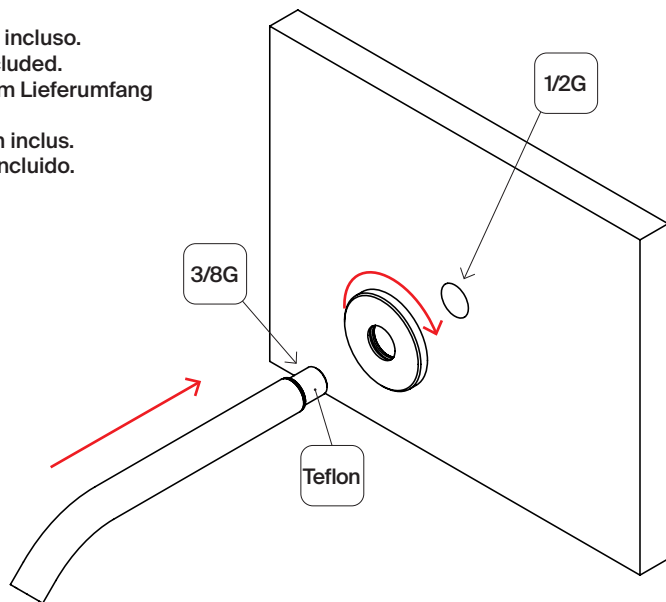

BC0814

BC0820

SF024.00

Bocche e soffione HUM
Mouths and shower heads HUM
Münder und Duschköpfe HUM
Bocas y cabezales de ducha HUM
Bouches et pommes de douche HUM

Istruzioni di montaggio
Assembling instructions
Installationsanleitung
Instructions de montage
Instrucciones de montaje

1A

Adattatore 3/8G x 1/2G non incluso.
3/8G x 1/2G adapter not included.
3/8G x 1/2G Adapter nicht im Lieferumfang
enthalten.
Adaptateur 3/8G x 1/2G non inclus.
Adaptador 3/8G x 1/2G no incluido.

2A

1B

Adattatore 3/8G x 1/2G non incluso.
3/8G x 1/2G adapter not included.
3/8G x 1/2G Adapter nicht im Lieferumfang
enthalten.
Adaptateur 3/8G x 1/2G non inclus.
Adaptador 3/8G x 1/2G no incluido.