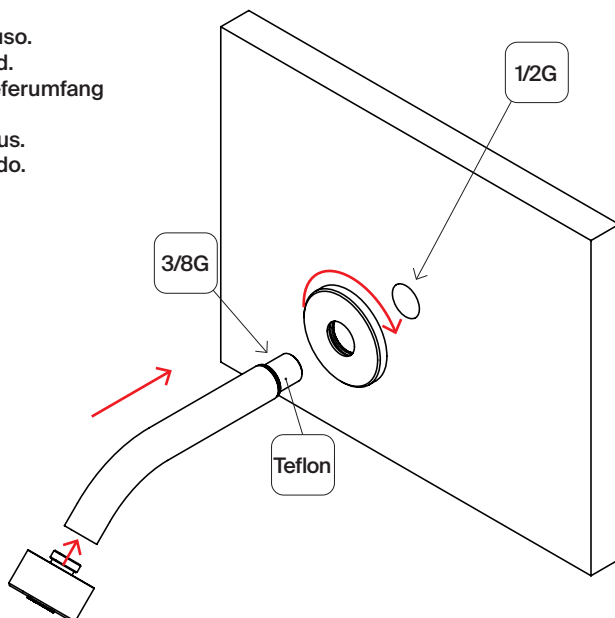

QuadroDesign

BC0814

BC0820

SF024.00

Bocche e soffione HUM
Mouths and shower heads HUM
Münder und Duschköpfe HUM
Bocas y cabezales de ducha HUM
Bouches et pommes de douche HUM

Istruzioni di montaggio
Assembling instructions
Installationsanleitung
Instructions de montage
Instrucciones de montaje

1A

Adattatore 3/8G x 1/2G non incluso.
3/8G x 1/2G adapter not included.
3/8G x 1/2G Adapter nicht im Lieferumfang
enthalten.
Adaptateur 3/8G x 1/2G non inclus.
Adaptador 3/8G x 1/2G no incluido.

1B

Adattatore 3/8G x 1/2G non incluso.
3/8G x 1/2G adapter not included.
3/8G x 1/2G Adapter nicht im Lieferumfang
enthalten.
Adaptateur 3/8G x 1/2G non inclus.
Adaptador 3/8G x 1/2G no incluido.