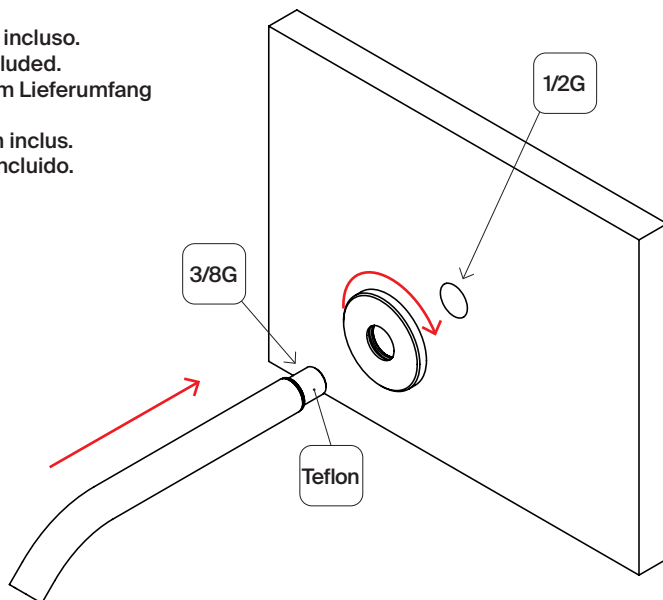

QuadroDesign

BC0814

BC0820

SF024.00

Bocche e soffione HUM
Mouths and shower heads HUM
Münder und Duschköpfe HUM
Bocas y cabezales de ducha HUM
Bouches et pommes de douche HUM

Istruzioni di montaggio
Assembling instructions
Installationsanleitung
Instructions de montage
Instrucciones de montaje

1A

Adattatore 3/8G x 1/2G non incluso.
3/8G x 1/2G adapter not included.
3/8G x 1/2G Adapter nicht im Lieferumfang
enthalten.
Adaptateur 3/8G x 1/2G non inclus.
Adaptador 3/8G x 1/2G no incluido.

1B

Adattatore 3/8G x 1/2G non incluso.
3/8G x 1/2G adapter not included.
3/8G x 1/2G Adapter nicht im Lieferumfang
enthalten.
Adaptateur 3/8G x 1/2G non inclus.
Adaptador 3/8G x 1/2G no incluido.