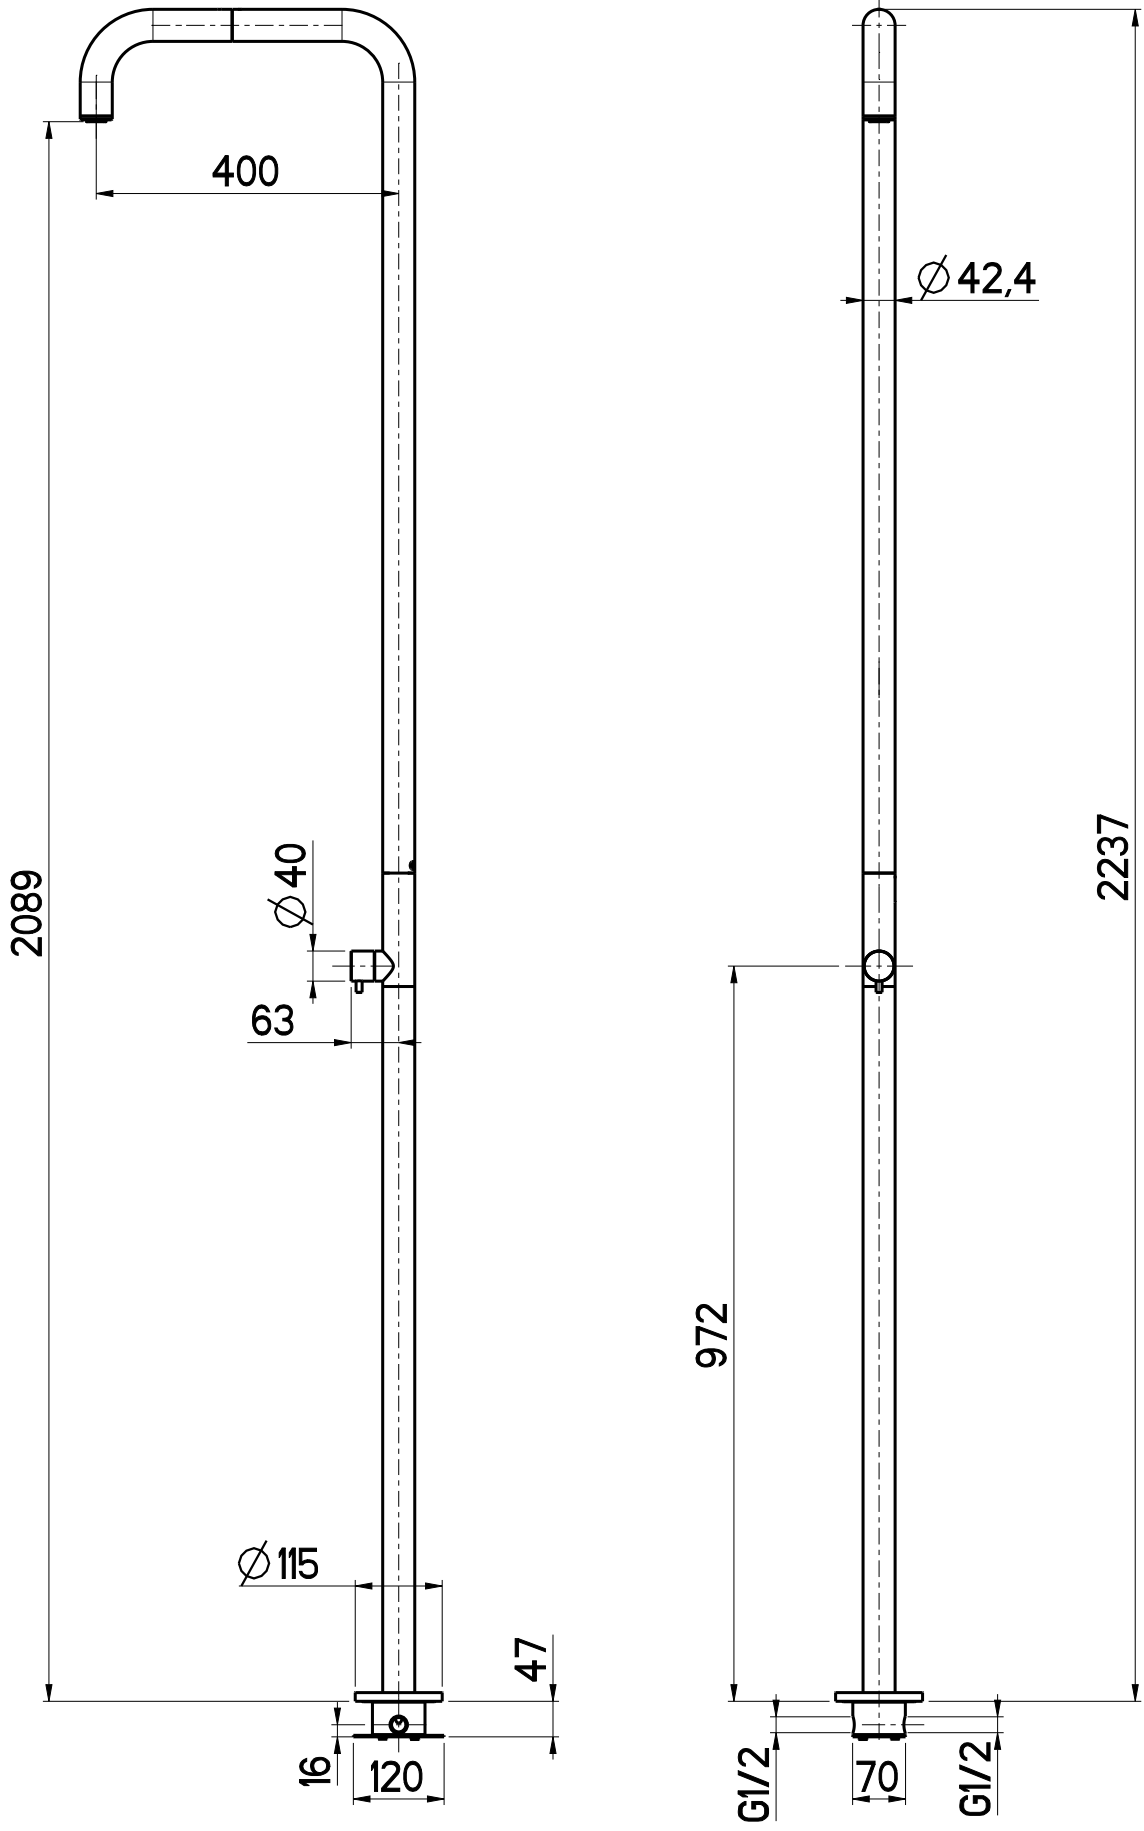

Questo disegno e' di proprieta' di Quadro s.r.l. che, a norma di legge, si riserva tutti i diritti.

Via Bonetto 40 28017 San Maurizio d'Opaglio (No) Italy
info@quadrodesign.it - quadrodesign.it

Data	Versione	Scala	
24/3/2026	1.1	1:10	
Articolo CD012-1			