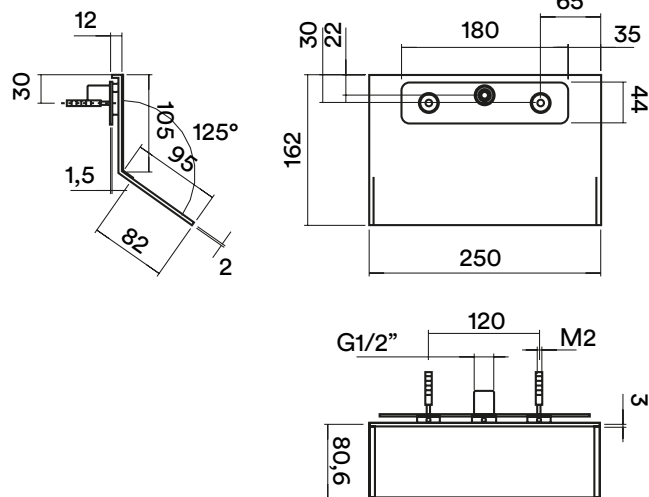

Famiglia Family	Soffioni Shower Heads
Codice Articolo Article Code	BV008
Descrizione Description	Soffione Shower Head
Cartuccia Cartridge	NN
Materiale Material	Acciaio inossidabile AISI316L AISI316L Stainless steel
Imballo Packaging	Scatola avana, sacchetto plastica Brown box packaging, plastic bag
Peso con Imballo Weight with Packaging	1,204kg
Dimensione Imballo Packaging Dimensions	l268Xd260Xh65

Immagine Prodotto Product Image

Portata Flow rate